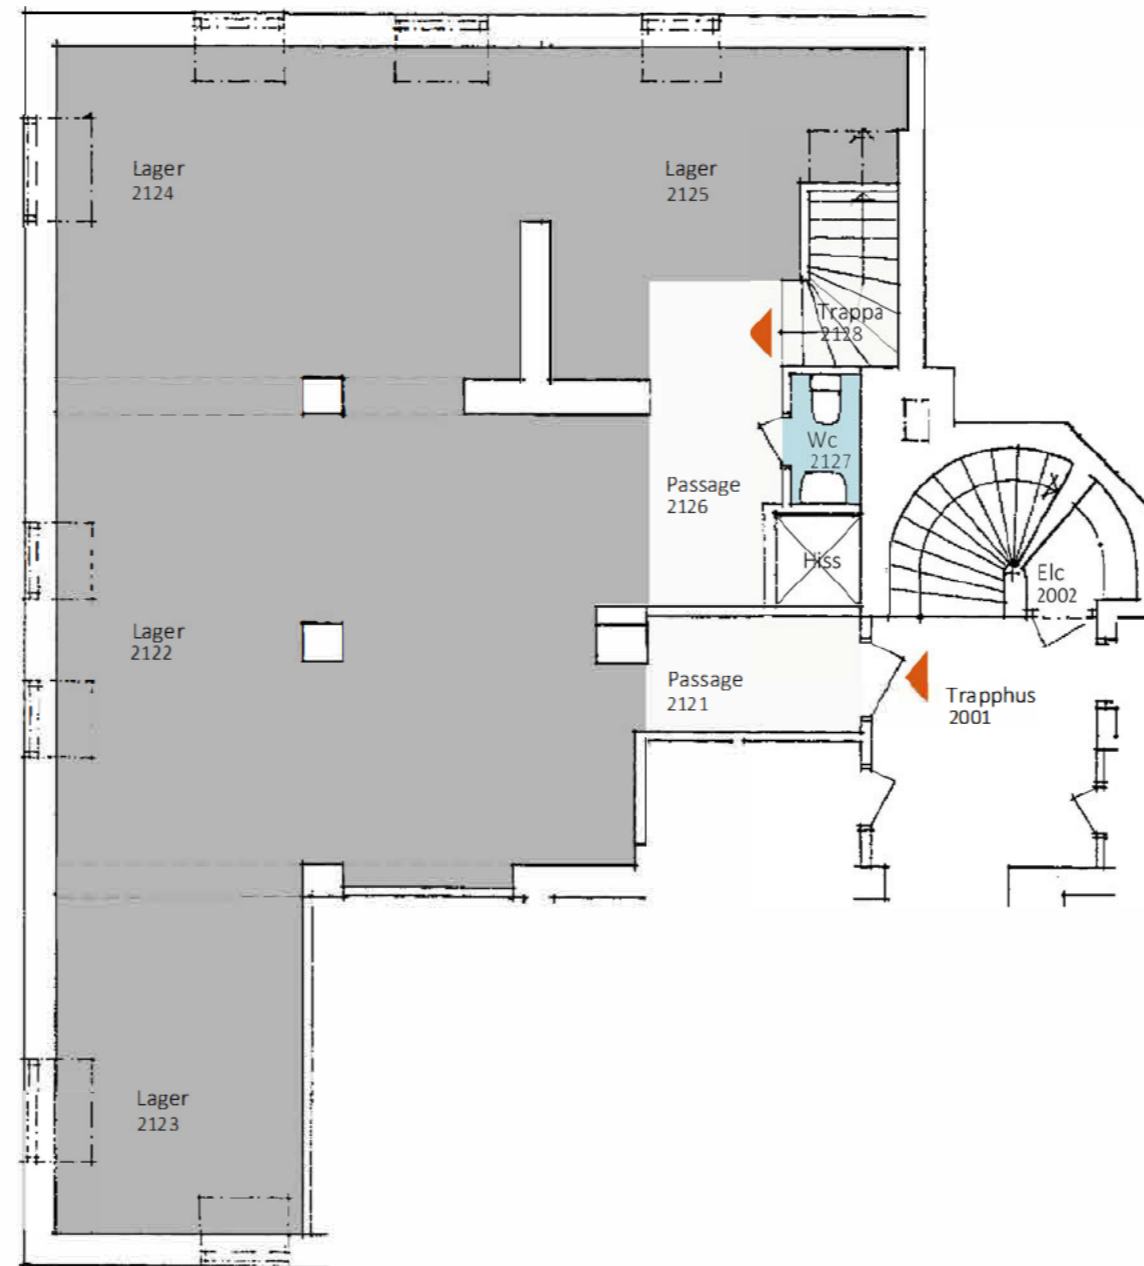

Tegeluddsvägen 32
 Kv New York 6
 Entrévåning

Lokalskiss

- Area ca 306 m²

Situationsplan

EB/JI

Skala 1:100
 (Papper A3)

Tegeluddsvägen 32

Kv. New York 6
Källarvåning

Idéskiss

- Yta ca 123 m²

Situationsplan

Lokalen i huset

Sektion

Skala 1:100
(Papper A3)