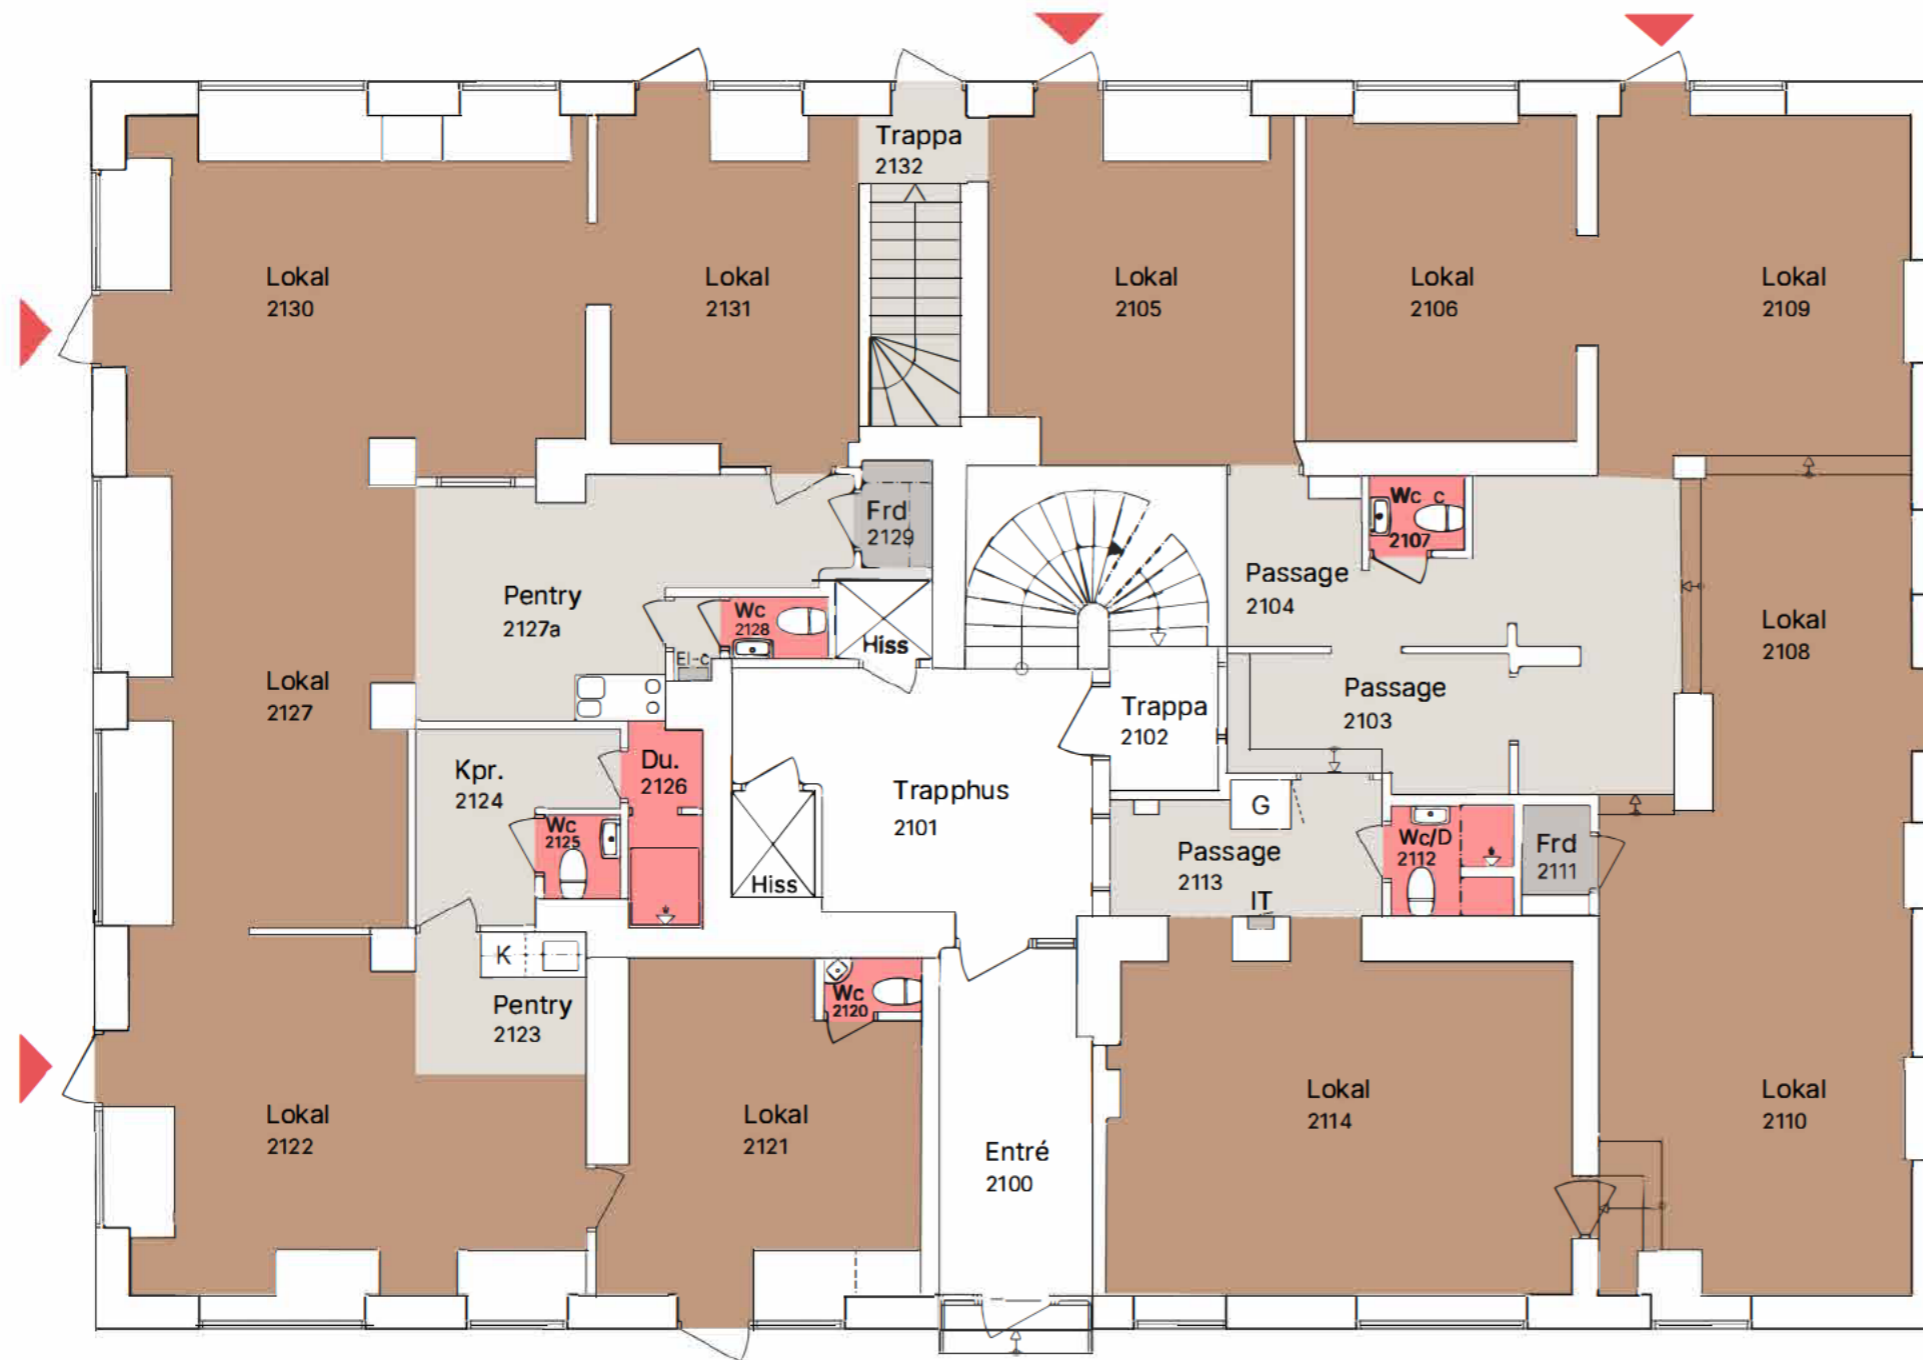

Tegeluddsvägen 32
 Kv New York 6
 Entrévåning

Lokalskiss

- Area ca 306 m²

Situationsplan

EB/JI

Skala 1:100
 (Papper A3)

Tegeluddsvägen 32

Kv. New York 6
Källarvåning

Idéskiss

- Yta ca 123 m²

Situationsplan

Lokalen i huset

Sektion

Skala 1:100
(Papper A3)