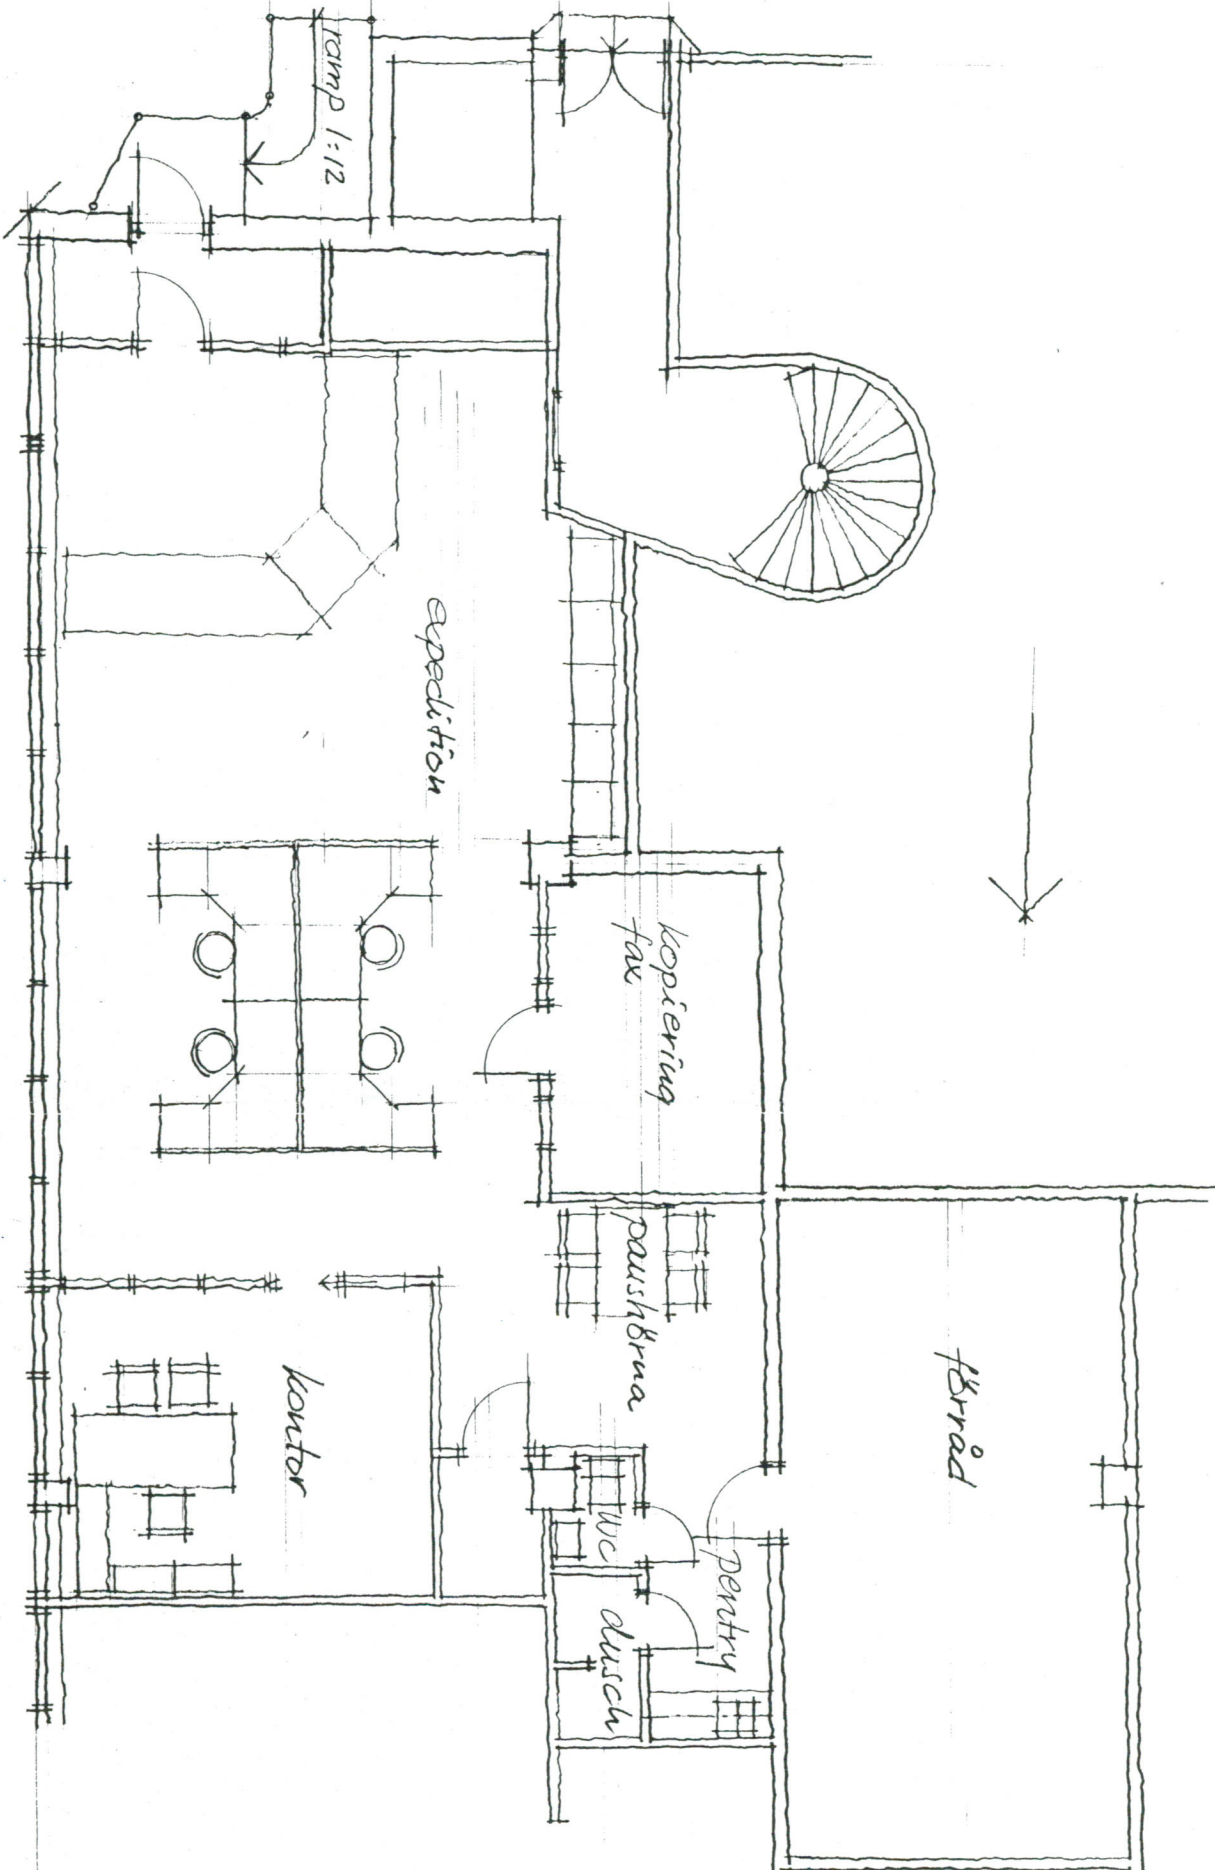

Storgatan

fastighetsgräns

Expedition

kopiëring
fax

paushörua

förråd

kontor

Perstry

dusch

toilet

Tamp 1:12

Plan 1
 skala 1:100
 lokal ca 188 m²

Västra Kanalqatan