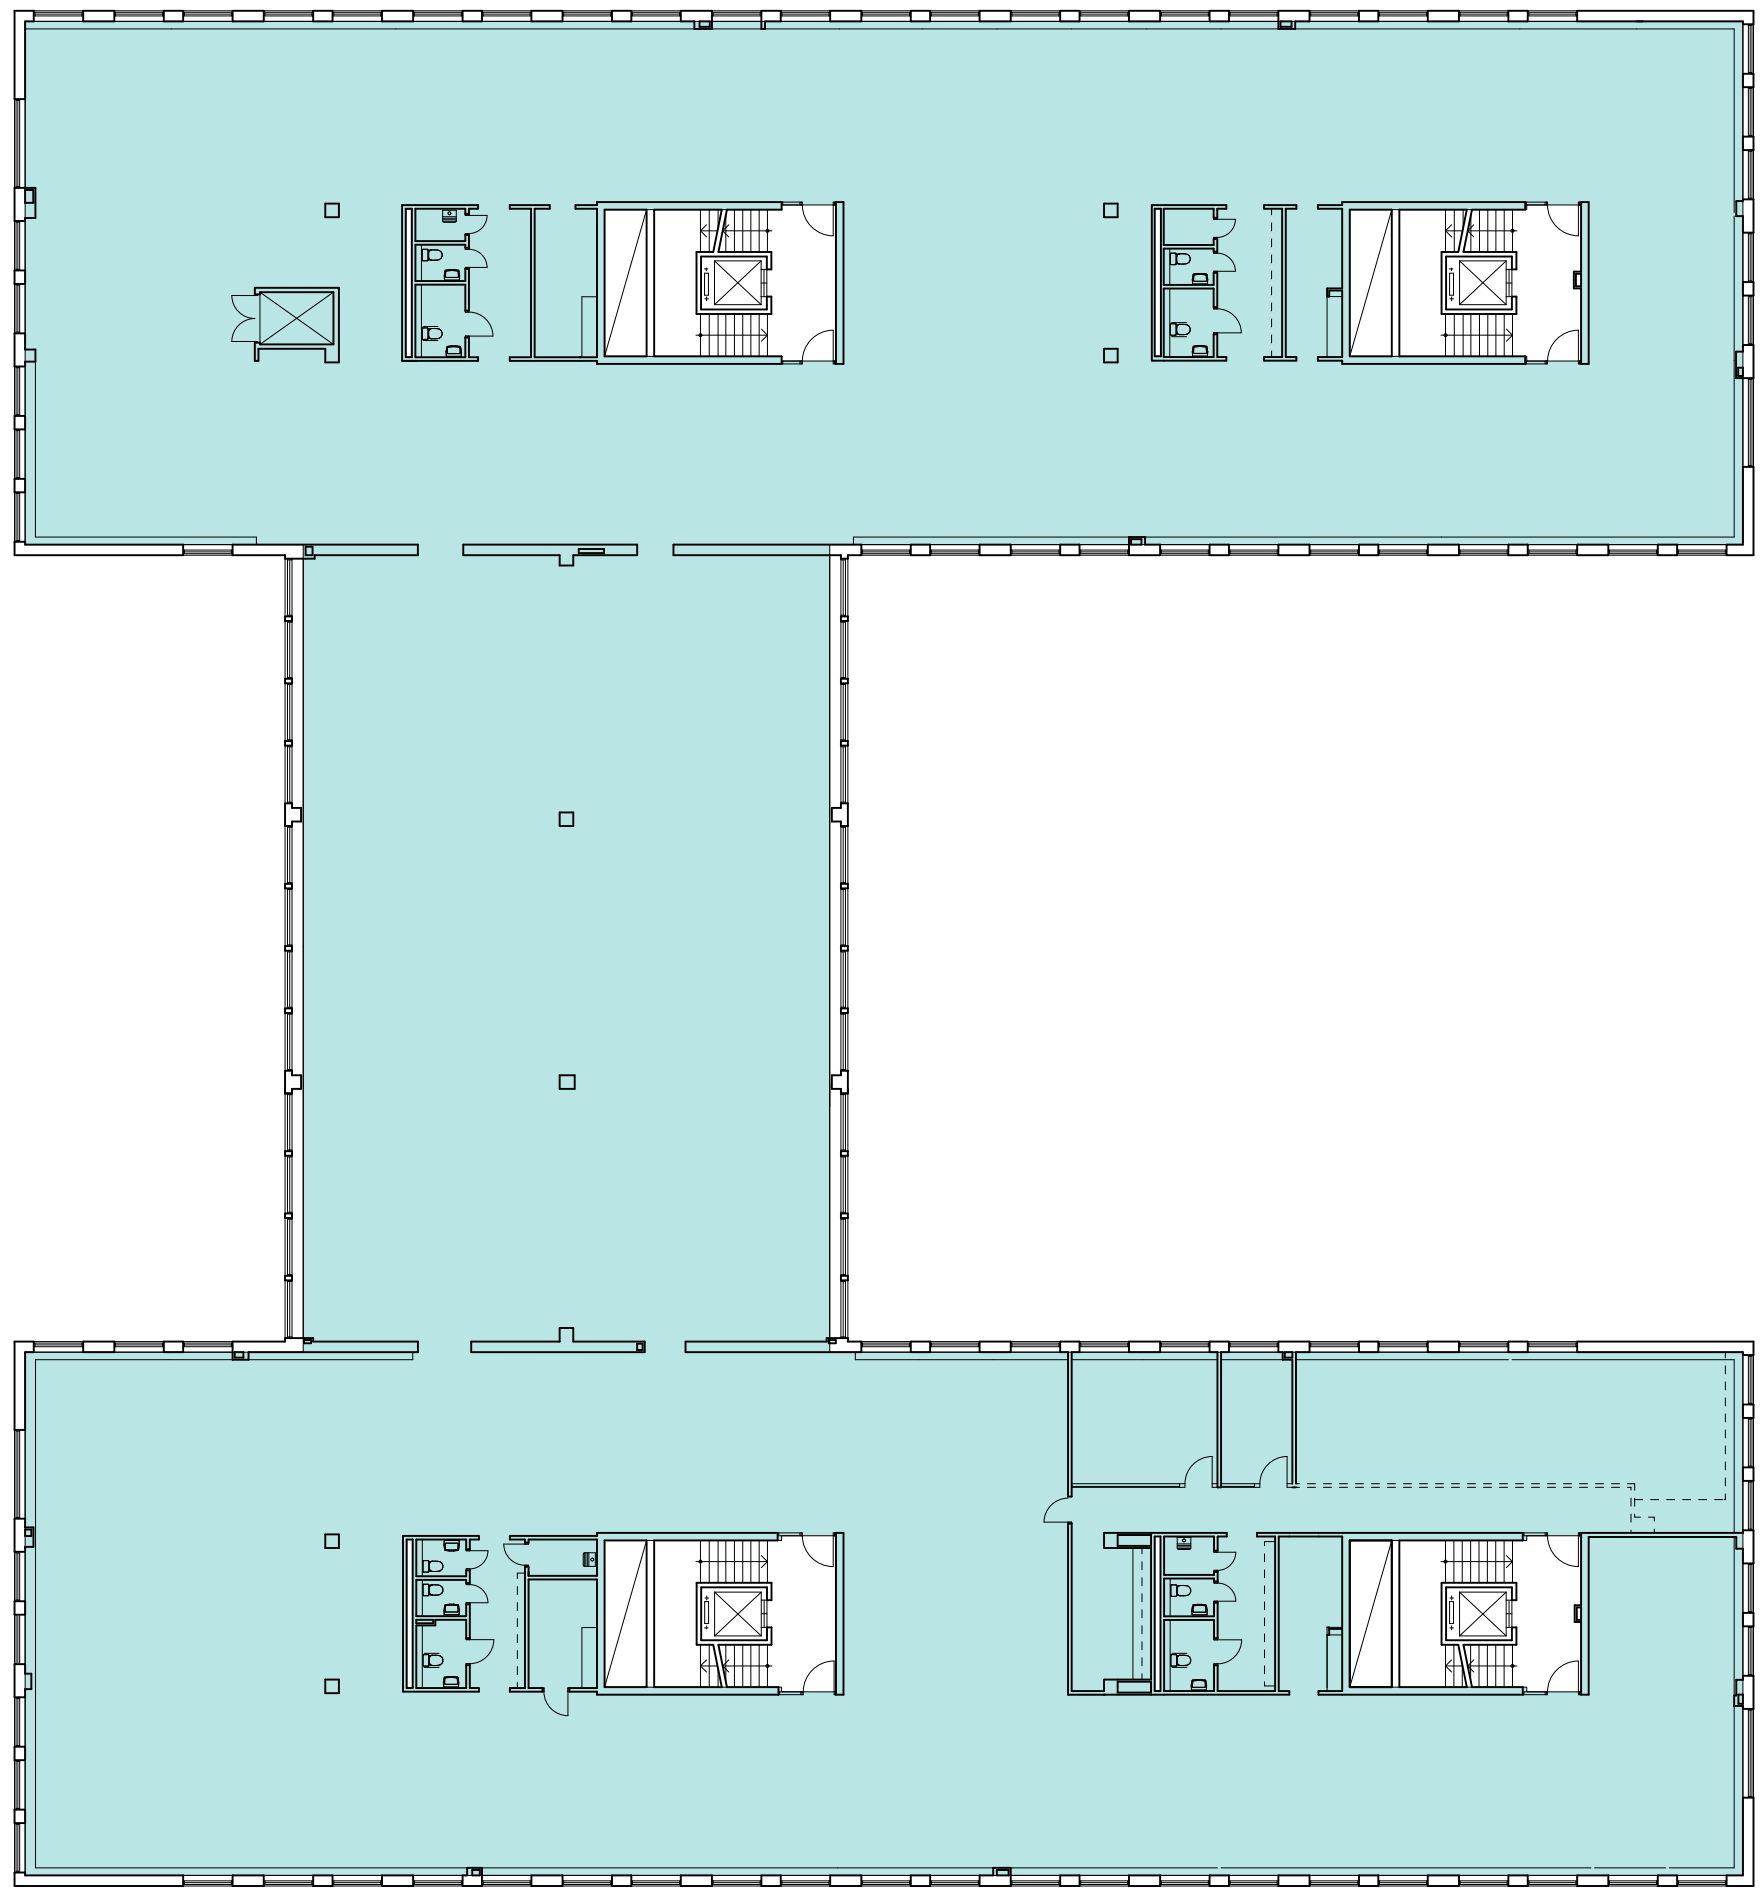

RITNING OCH MÅTT BASERAS PÅ ETT ORIGINAL. VISS AVVIKELSE KAN DÄRFÖR FÖREKOMMA.

0 5 10 m

Skala 1:250 i A3 -Format

VAKANT, CA 2 260 KVM

2020-03-19

STOCKHOLM, GÄRDET
STETTIN 9
SANDHAMNSGATAN 63
PLAN 1