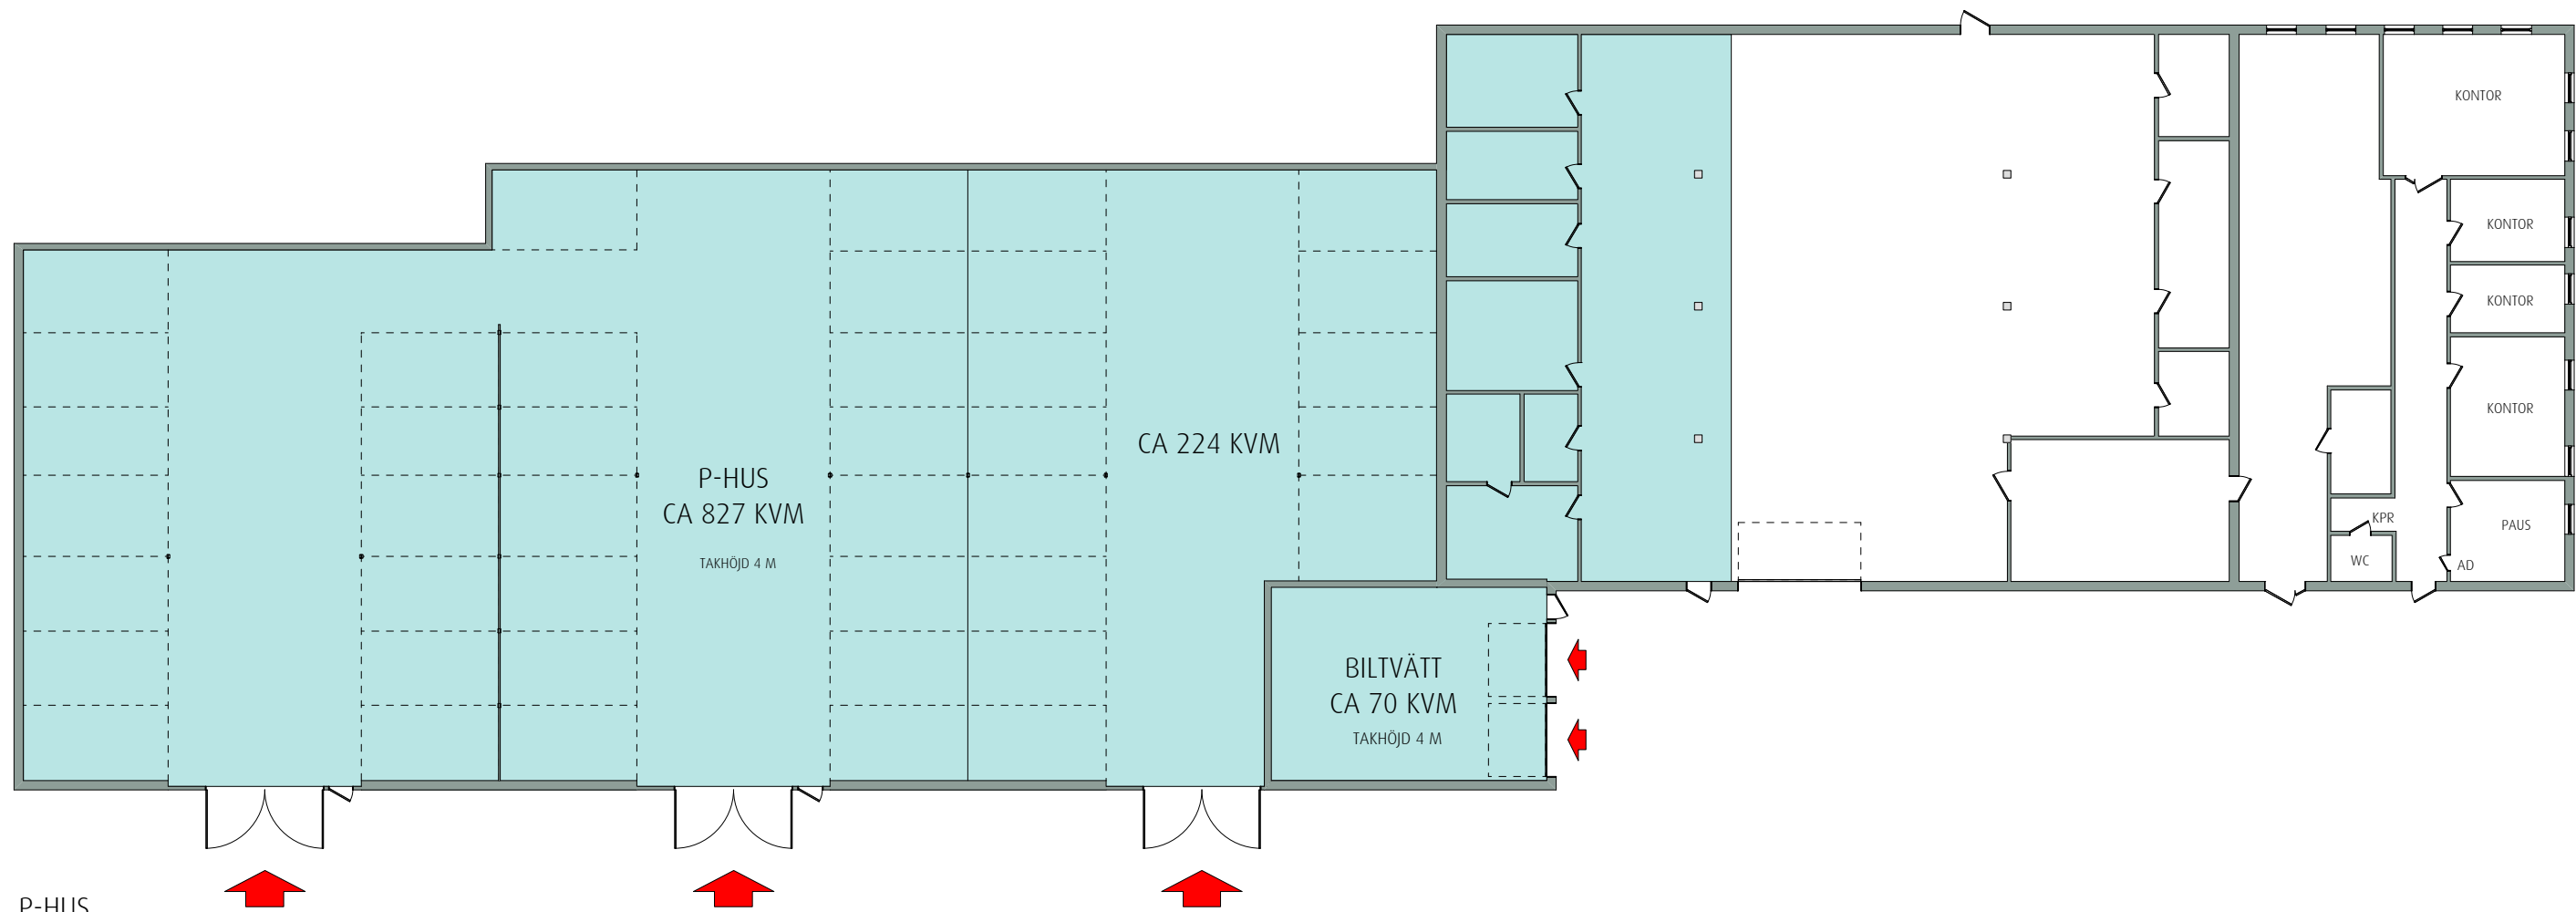

RITNING OCH MÄTT BASERAS PÅ ETT ORIGINAL. VISS AVVIKELSE KAN DÄRFÖR FÖREKOMMA.

P-HUS
TOTALT

Skala 1:250 i A3 -Format

— 2019-02-21 —
2019-09-10

Hemfosa
FASTIGHETER

UPPSALA,
BOLÄNDERNA 5:2
BOLANDSGATAN 16A
PLAN BV
P-HUS OCH BILTVÄTT CA 1 333 KVM