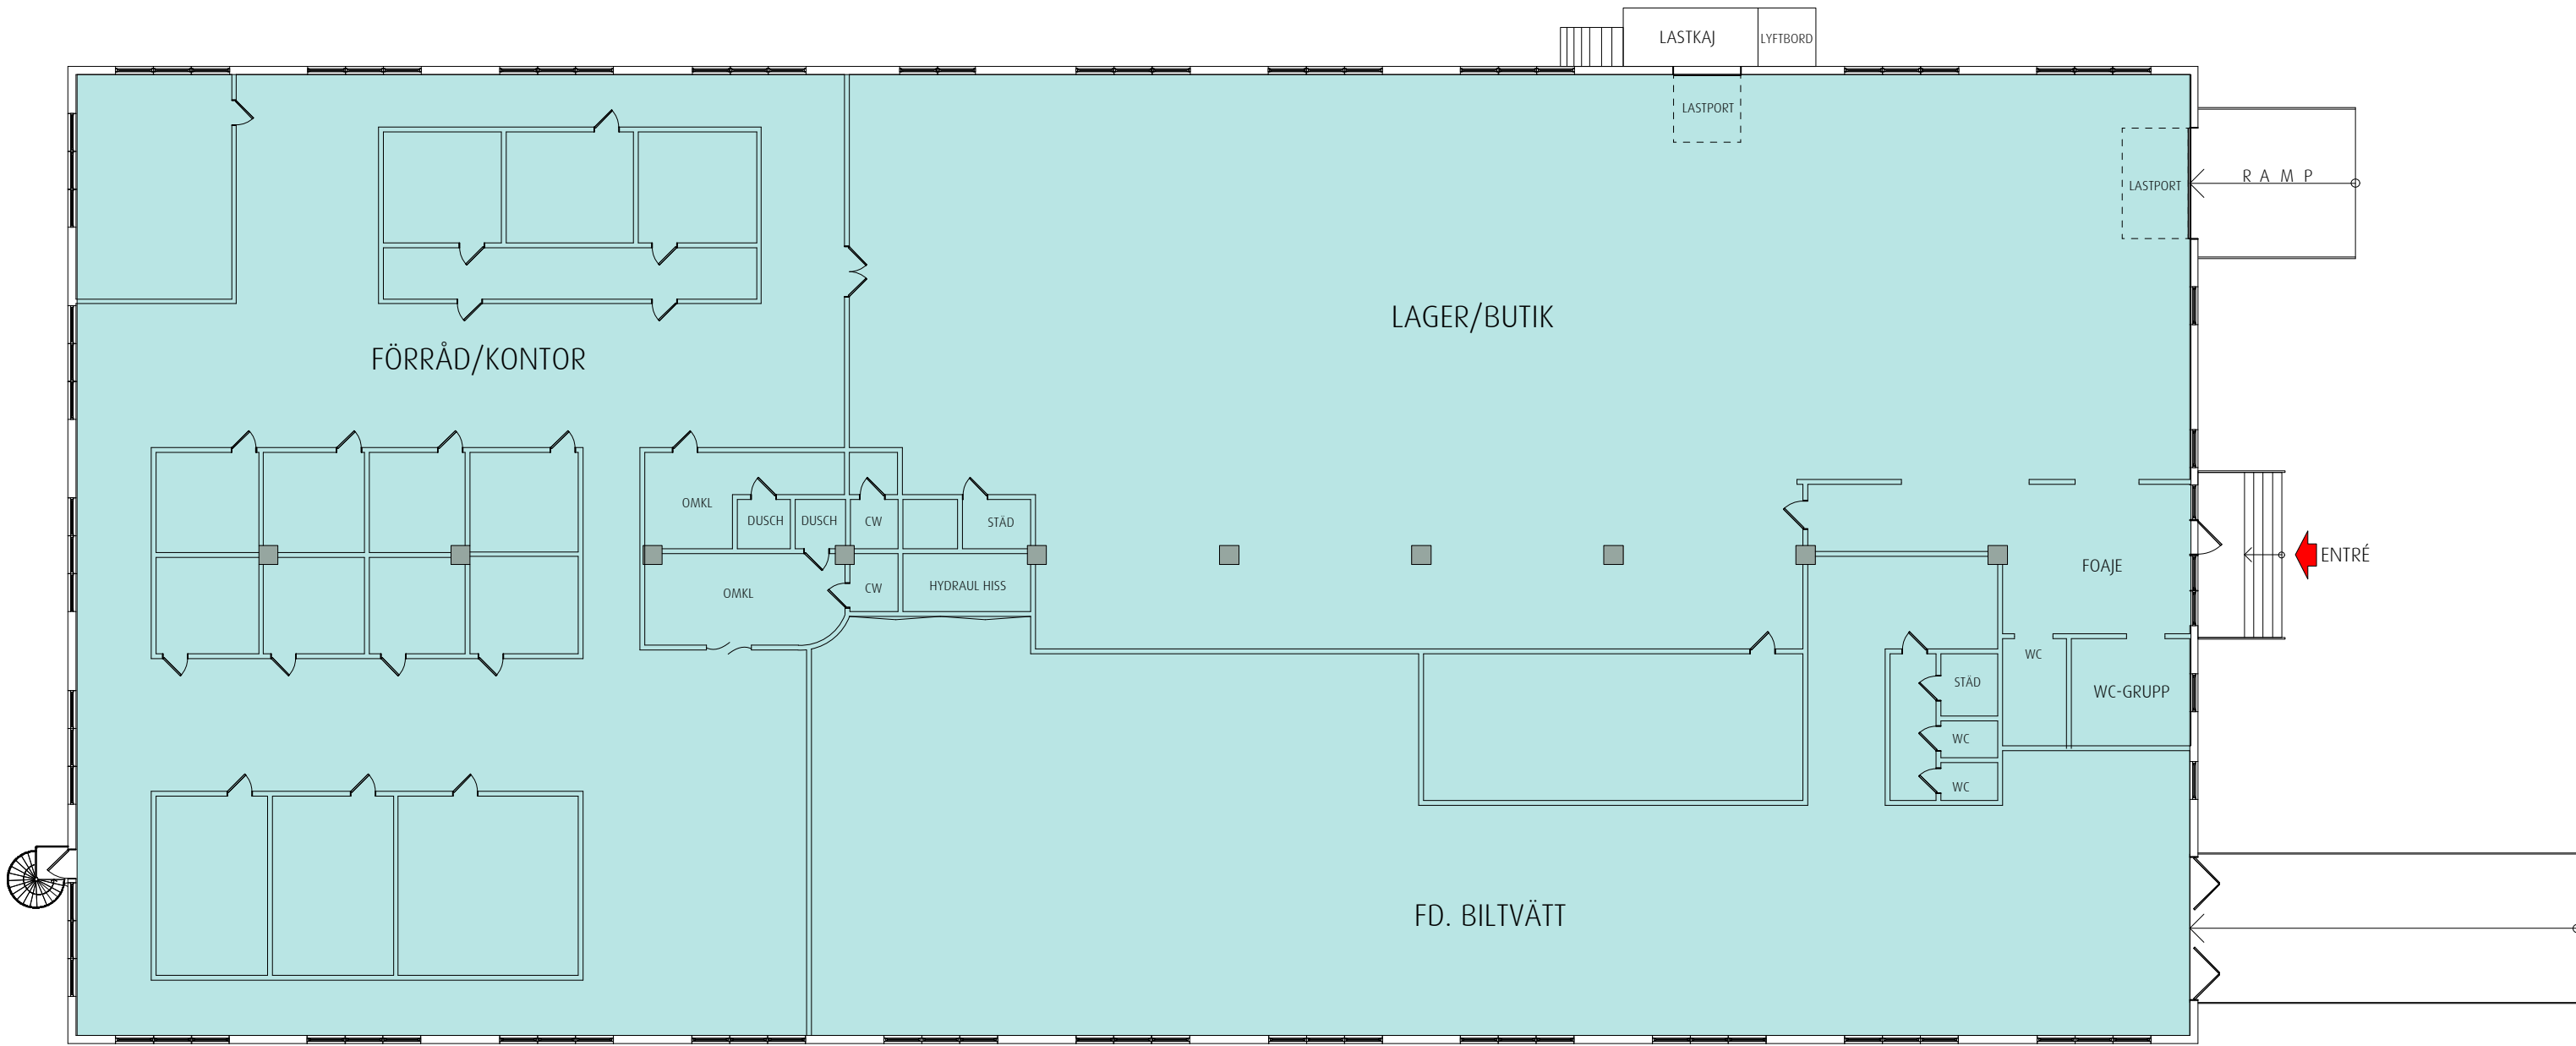

RITNING OCH MÅTT BASERAS PÅ ETT ORIGINAL. VISS AVVIKELSE KAN DÄRFÖR FÖREKOMMA.

Skala 1:200 i A3 -Format

2019-08-29

## MEGATRADE

**JÄRFÄLLA,**  
VEDDESTA 2:39  
BRUTTOVÄGEN 4  
ENTRÉPLAN (BV)  
LOKAL CA 2 000 KVM