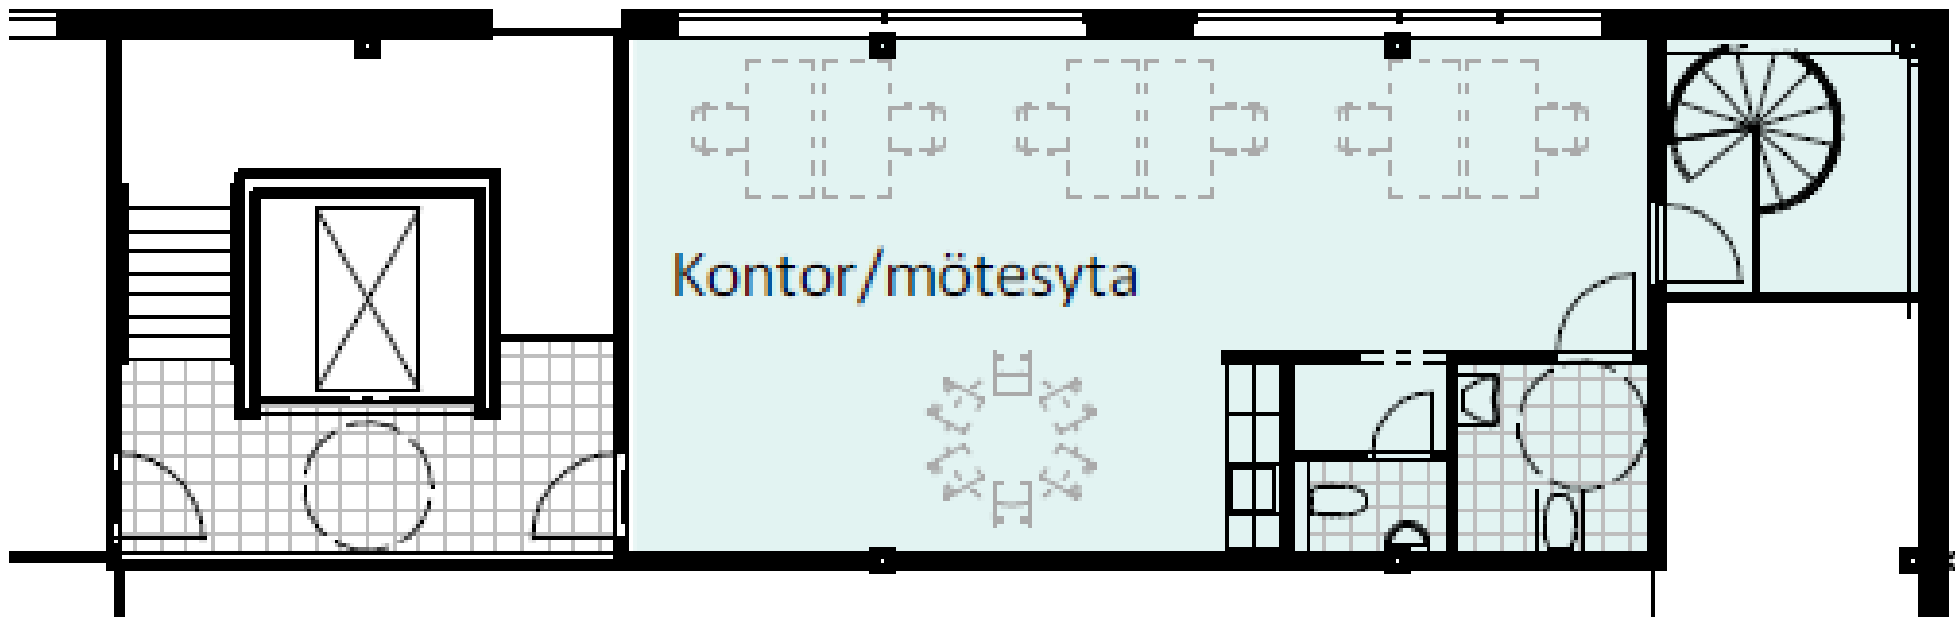

Plan 2
Entré till trapphus
med hiss

Miljörum

Interntappa till
omklädning och
kontor

Lastkaj
höjd 800mm

Hyresobjekt 1
Lokal ca 930m²

Fri höjd 7m

Markportar

12000

Hyresobjekt 2
Lokal ca 1270m²

Fri höjd 7m

36200

6000

Plan 1, skala 1:500

Plan 4, skala 1:200