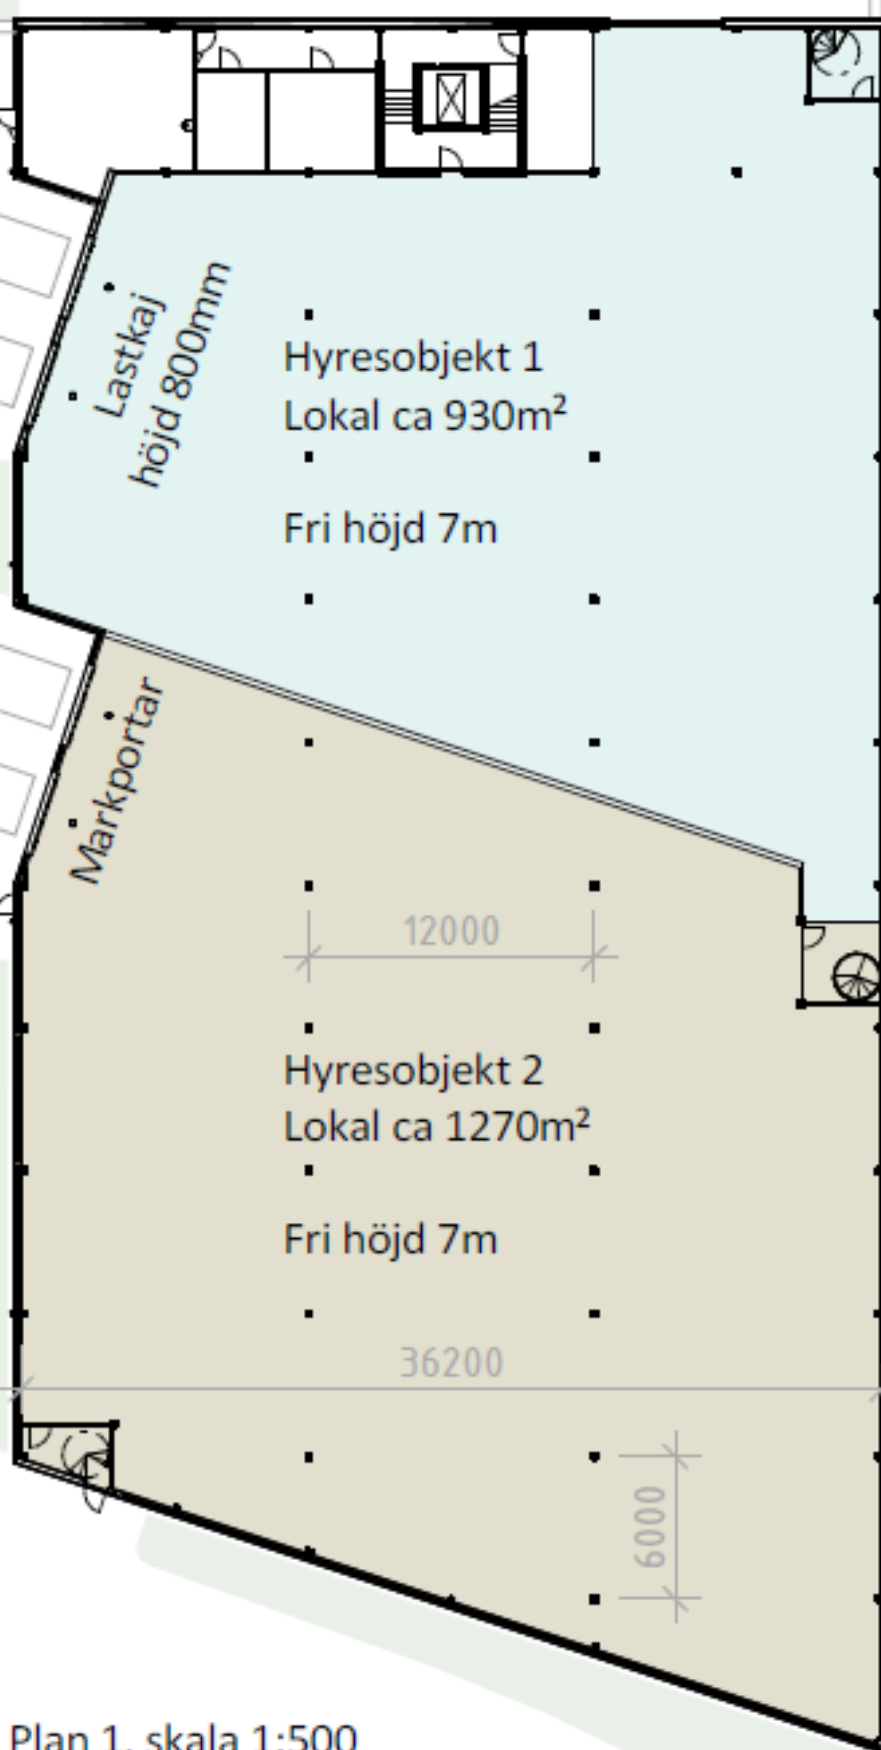

Plan 2
Entré till trapphus
med hiss

Miljörum

Interntappa till
omklädning och
kontor

Lastkaj
höjd 800mm

Hyresobjekt 1
Lokal ca 930m²

Fri höjd 7m

Markportar

12000

Hyresobjekt 2
Lokal ca 1270m²

Fri höjd 7m

36200

6000

Plan 1, skala 1:500

Plan 4, skala 1:200