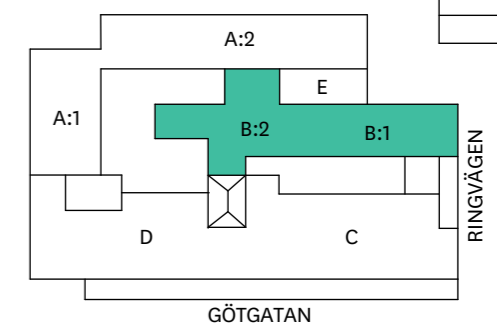

PLAN 11 DEL B

46 Arbetsplatser i öppet landskap

- 1 Touch down 6 p
- 1 Mötesrum 8 p
- 2 Mötesrum 2 p
- 2 Förråd
- 2 Kopieringsrum
- 1 Pentry

LOA ca, lokalyta: 725 m<sup>2</sup>  
ger ca 15,8 m<sup>2</sup> / arbetsplats

SKALA 1:300@A3