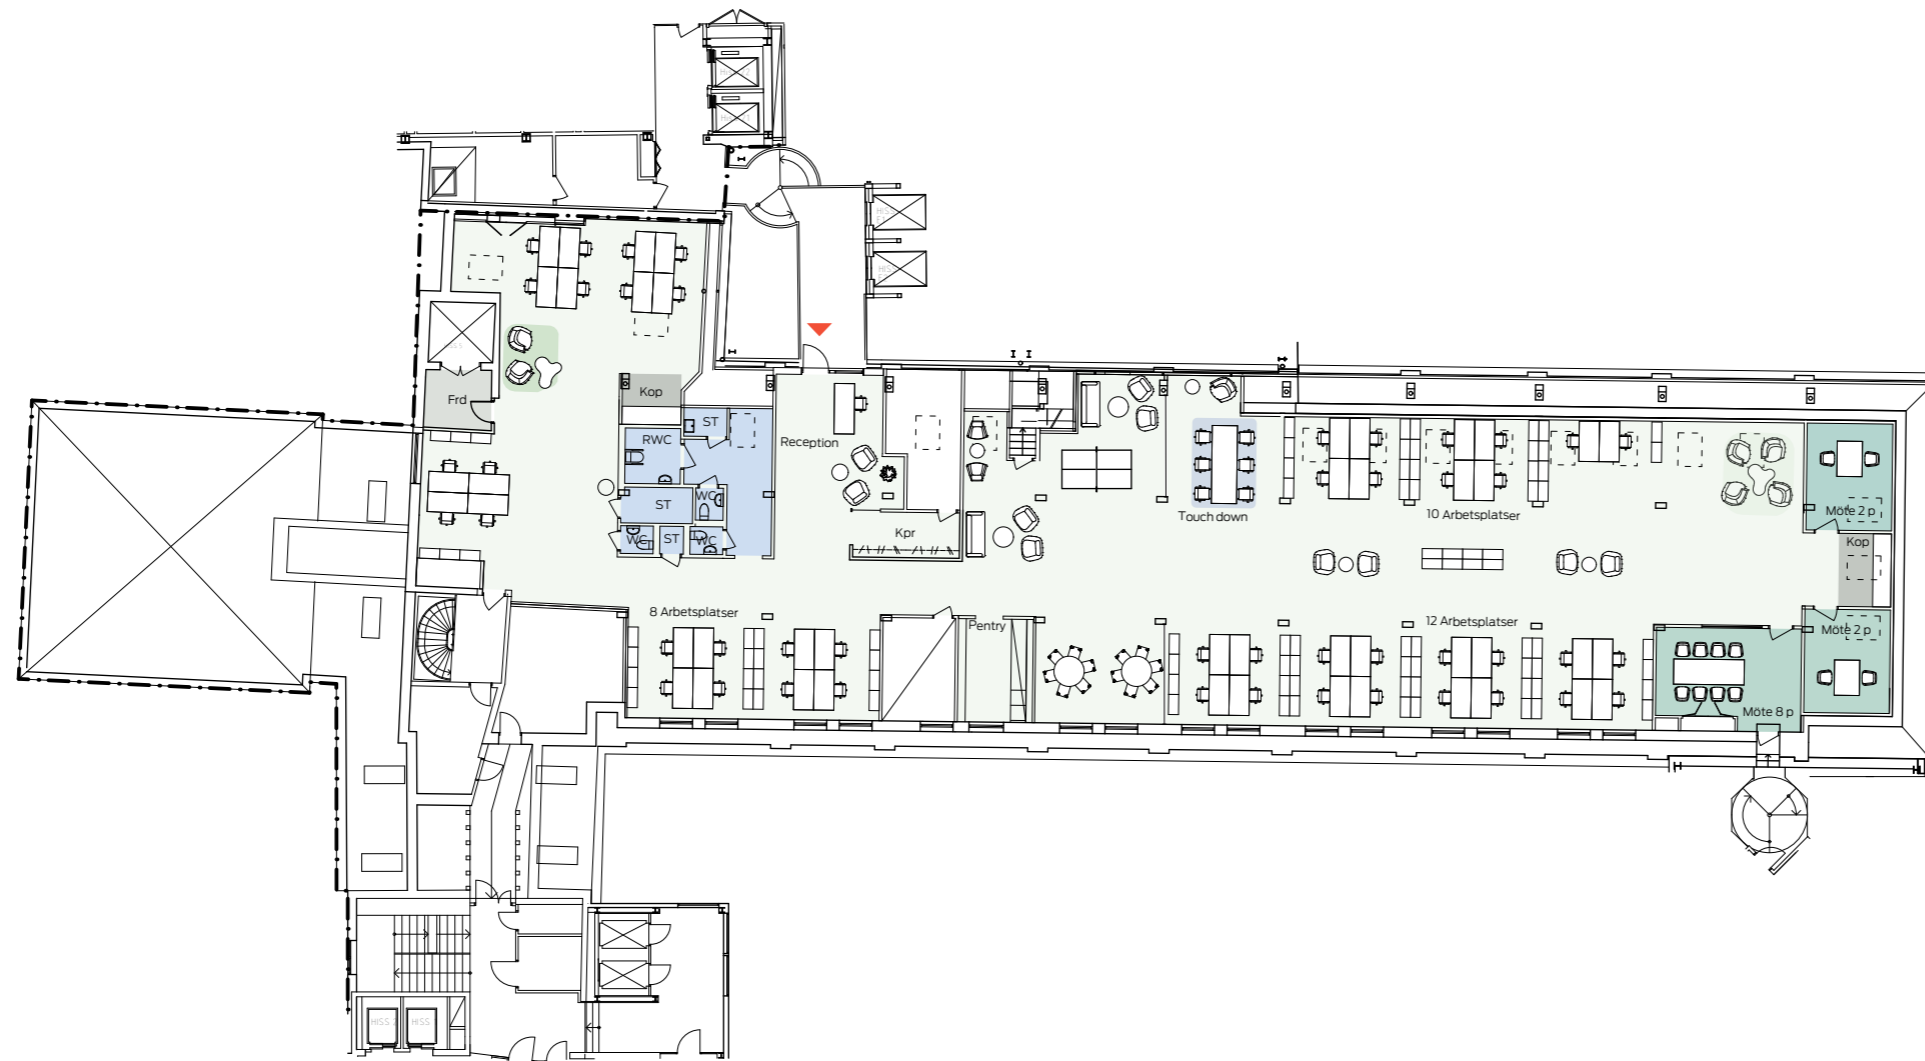

PLAN 11 DEL B

46 Arbetsplatser i öppet landskap

- 1 Touch down 6 p
- 1 Mötesrum 8 p
- 2 Mötesrum 2 p
- 2 Förråd
- 2 Kopieringsrum
- 1 Pentry

LOA ca, lokalyta: 725 m<sup>2</sup>  
ger ca 15,8 m<sup>2</sup> / arbetsplats

SKALA 1:300@A3