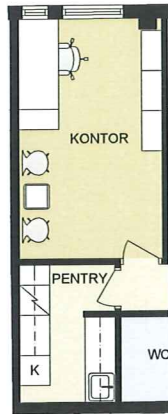

BEHANDLINGSRUM

BEFINTLIG

BREDÅNG CENTRUM - DEL AV PLAN 3

FÖRSLAG AKLEJA - YTA ~ 148m²

ILLUSTRATIONSRITNING SKALA 1:100 - 2013-02-19