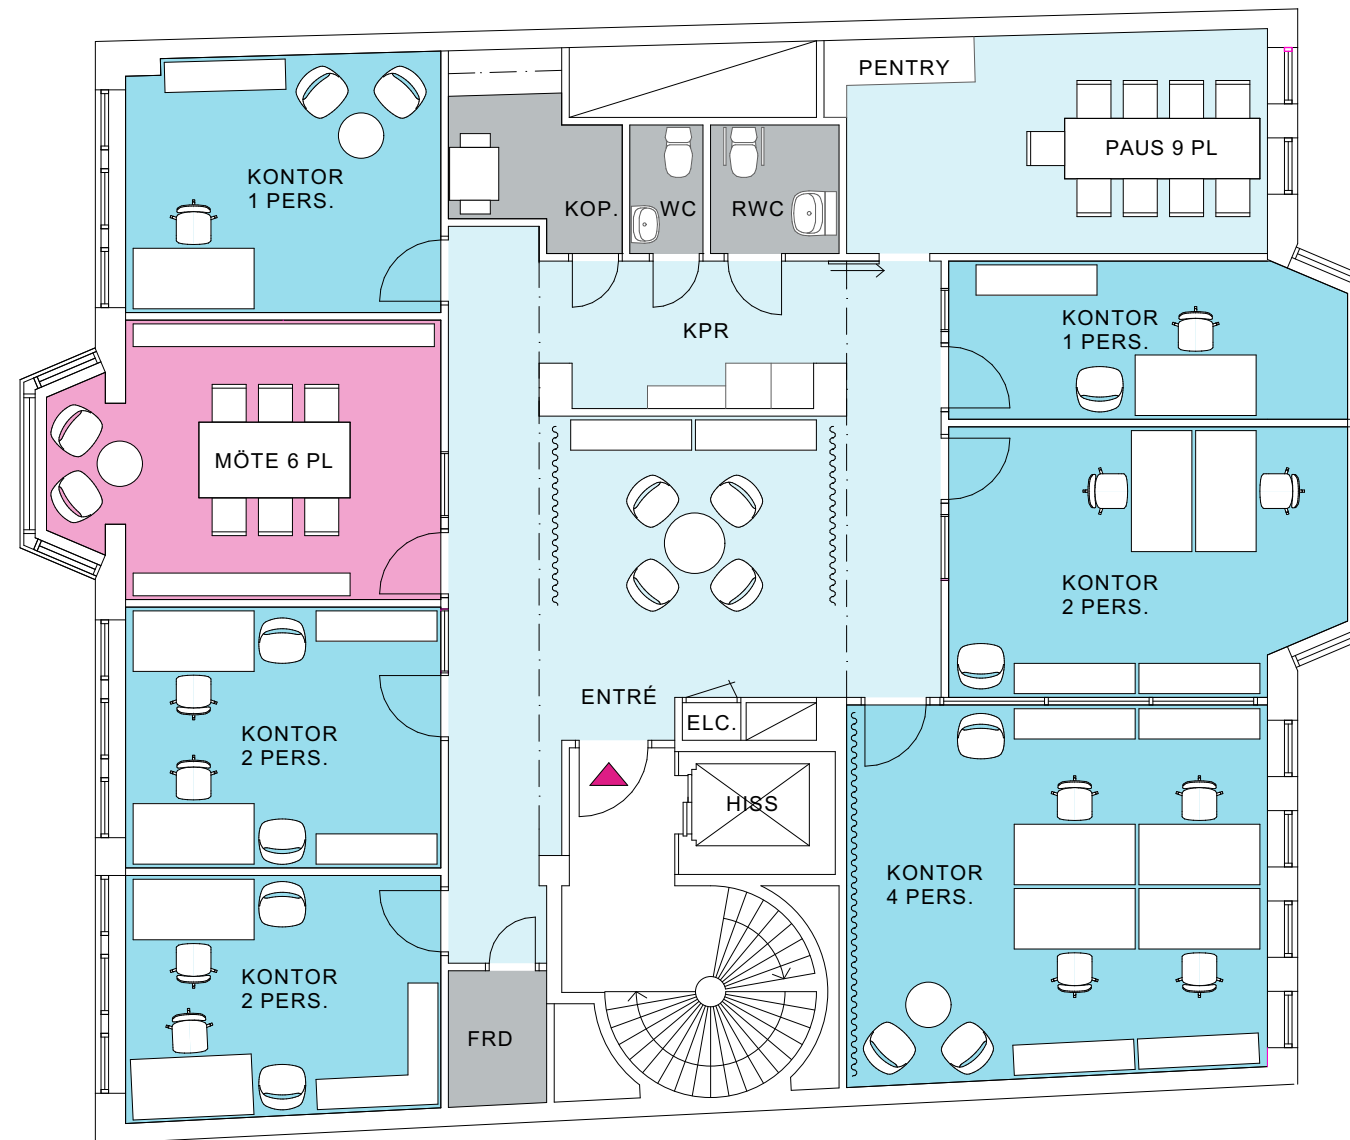

# Sveavägen 64, 206 m<sup>2</sup>

12 st arbetsplatser bef. planlösning, plan 2  
Kv Adonis 2

 Arbetsplatser  
öppna  
i rum  
reception 0 st  
12 st  
0 st

 Övrigt  
mötesrum 1 st  
tysta rum 0 st  
pentry/paus 1 st

 Lokalarea  
area/plats  
totalt 17 m<sup>2</sup>  
194 m<sup>2</sup>