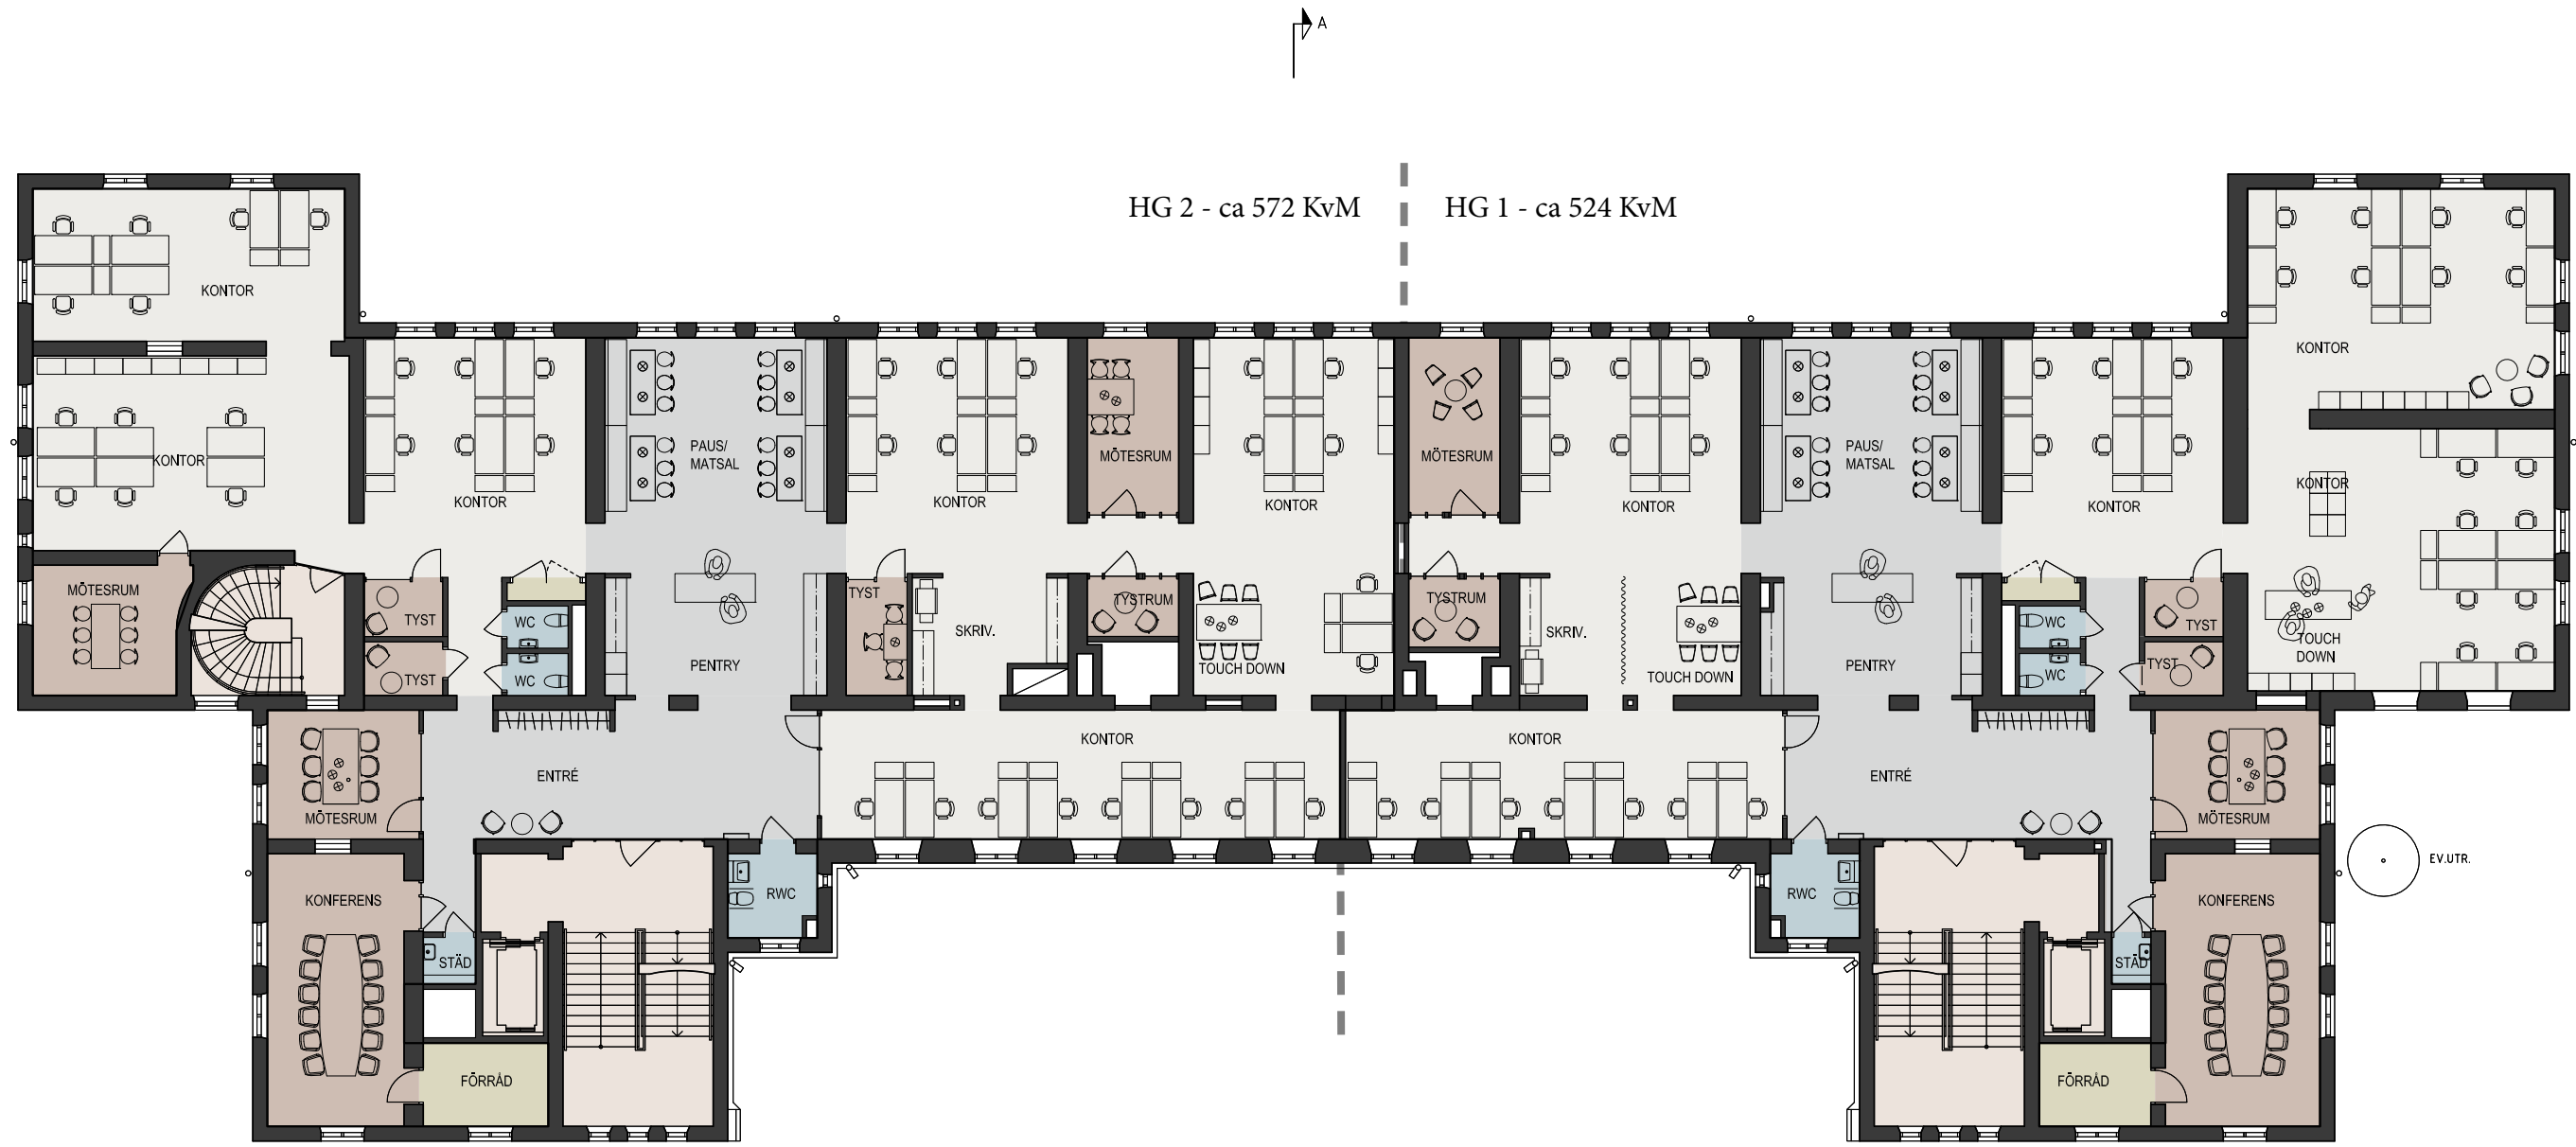

MÖJLIGHETER
KASERNHUSET, PLAN 3-4

KONTOR

SKISSEN ÄR EJ AVSTÄMD MED SAKKUNNIGA SÅSOM
KONSTRUKTÖR, BRAND, TILLGÄNGLIGHET M.FL.
BEF. RWC SKA TILLGÄNGLIGHETSANPASSAS.