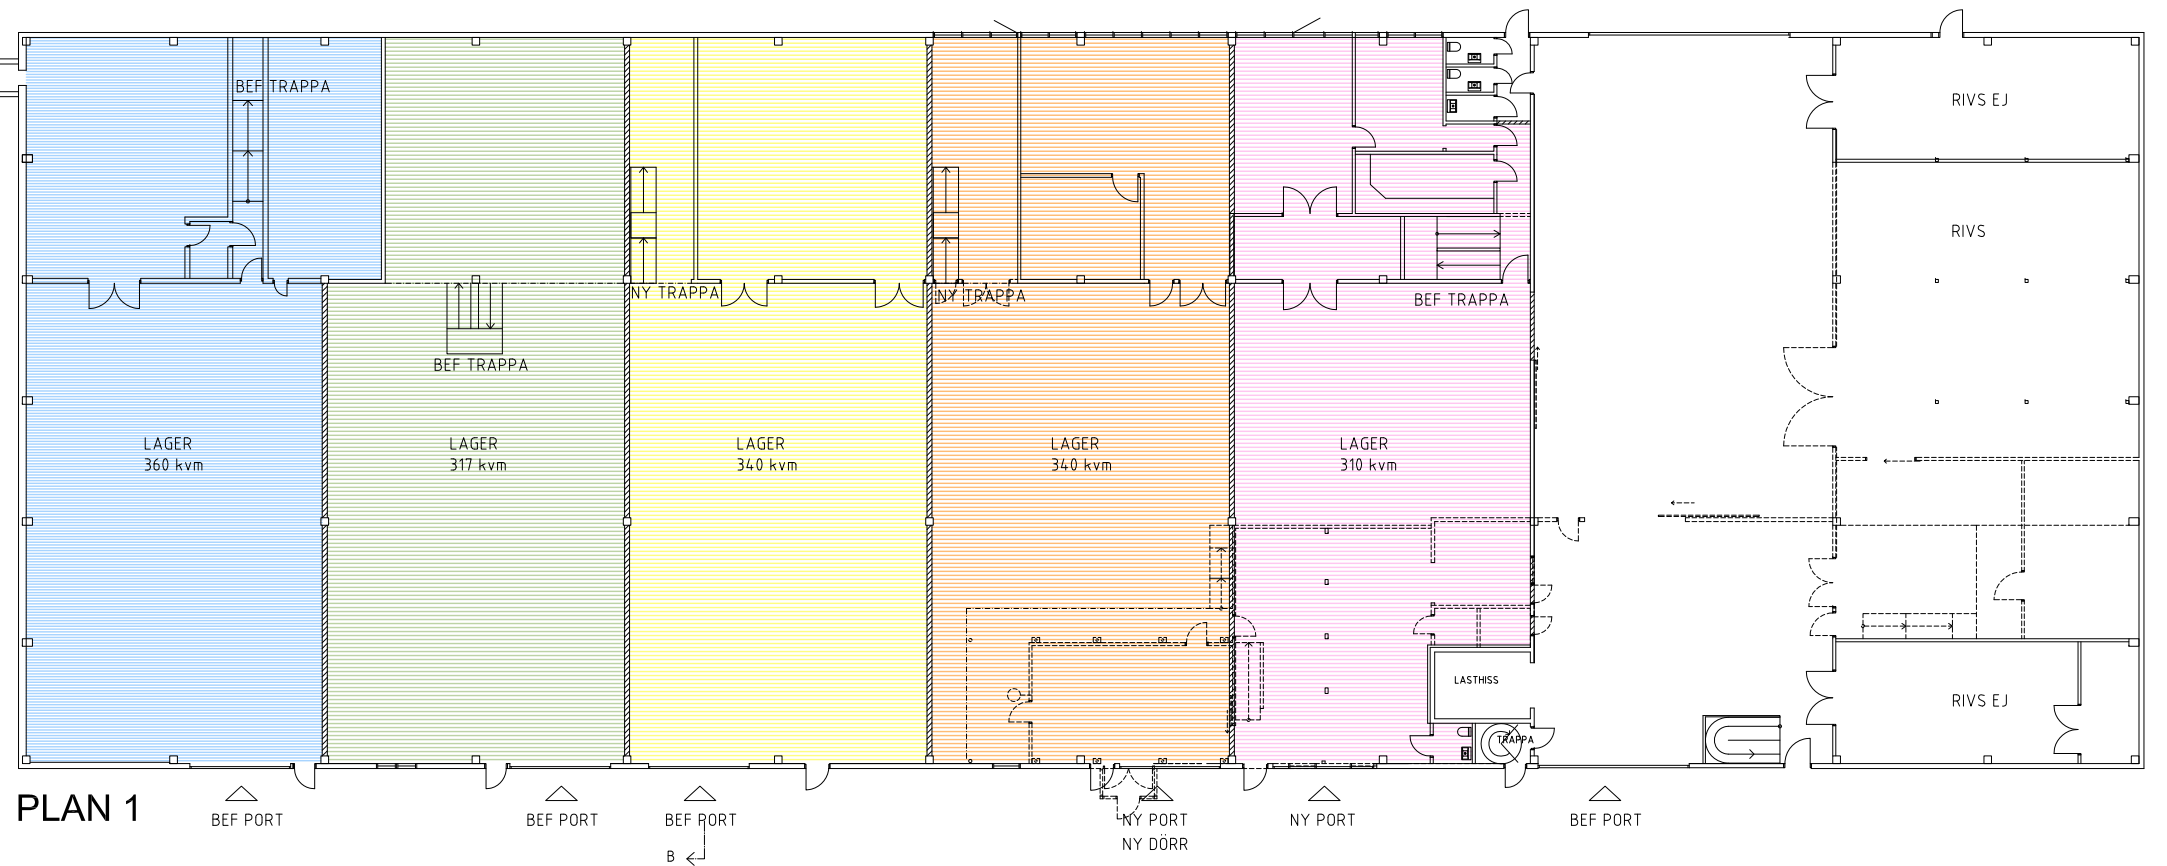

FÖRKLARINGAR
 - - - - - VÄGG SOM RIVS
 = = = = = NY VÄGG

RUSKVÄDERSGATAN 8
 PLAN 1 OCH 2 HUS 1 SKALA 1:300 (A3) SKISS 2011-01-14

OkiDoki! Arkitekter AB
 Östra Hamngatan 46, 411 09 Göteborg
 tel. +46 31 761 87 90 okidokiarkitekter.se