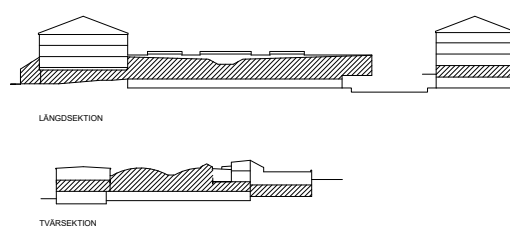

Bruks- och öppnarea (BRA och OPA)					
Lokal	Funktion	Våning	Byggnadsdel	Area (m2)	Areatyp
709	Gångstråk	Våning 2	Knallerian Borås	1179	LOA-K
685	KappAhl	Våning 2	Knallerian Borås	784.5	LOA-V
686	Dressman	Våning 2	Knallerian Borås	270	LOA-V
688	MQ	Våning 2	Knallerian Borås	370	LOA-V
689	Vakant	Våning 2	Knallerian Borås	498	LOA-V
690	Nikita hair	Våning 2	Knallerian Borås	93.5	LOA-V
691	Hemtex	Våning 2	Knallerian Borås	267.5	LOA-V
693	Change	Våning 2	Knallerian Borås	78.5	LOA-V
694	Vakant	Våning 2	Knallerian Borås	45.5	LOA-V
695	Intersport	Våning 2	Knallerian Borås	1874	LOA-V
696	Synoptik	Våning 2	Knallerian Borås	157	LOA-V
697	Life	Våning 2	Knallerian Borås	64.5	LOA-V
698	Telenor	Våning 2	Knallerian Borås	33	LOA-V
699	Klockmaster	Våning 2	Knallerian Borås	4.2	LOA-V
700	Albrekts guld	Våning 2	Knallerian Borås	109.5	LOA-V
701	Game stop	Våning 2	Knallerian Borås	101.5	LOA-V
702	J&V Store	Våning 2	Knallerian Borås	557.5	LOA-V
703	Brothers	Våning 2	Knallerian Borås	189.5	LOA-V
704	Cramers blommor	Våning 2	Knallerian Borås	33	LOA-V
705	Kicks	Våning 2	Knallerian Borås	189	LOA-V
708	Ljuva Hem	Våning 2	Knallerian Borås	829	LOA-V
724	Cassels	Våning 2	Knallerian Borås	253	LOA-V
725	Lindex	Våning 2	Knallerian Borås	871.5	LOA-V
713	FLÄKTRUM	Våning 2	Knallerian Borås	76.5	ÖVA-D
714	FLÄKTRUM	Våning 2	Knallerian Borås	10	ÖVA-D
715	Hiss-maskinrum	Våning 2	Knallerian Borås	6	ÖVA-D
718	Installationer	Våning 2	Knallerian Borås	26	ÖVA-D
720	Hissmaskinrum	Våning 2	Knallerian Borås	16	ÖVA-D
728	ELC	Våning 2	Knallerian Borås	1	ÖVA-K
710	Trappa A	Våning 2	Knallerian Borås	35	ÖVA-K
711	Trappa B	Våning 2	Knallerian Borås	26	ÖVA-K
712	Trappa C	Våning 2	Knallerian Borås	13.5	ÖVA-K
716	Varumottagning	Våning 2	Knallerian Borås	85	ÖVA-K
717	Trappa D	Våning 2	Knallerian Borås	54.5	ÖVA-K
719	Trappa F	Våning 2	Knallerian Borås	27.5	ÖVA-K
721	Hiss 7	Våning 2	Knallerian Borås	12.5	ÖVA-K
722	Trapphus	Våning 2	Knallerian Borås	9.5	ÖVA-K
723	Hiss 8	Våning 2	Knallerian Borås	5	ÖVA-K
726	Hiss 4	Våning 1	Knallerian Borås	8	ÖVA-K
727	SOPRUM	Våning 2	Knallerian Borås	41.5	ÖVA-K
729	Ramp	Våning 2	Knallerian Borås	36	ÖVA-K
				9369.5