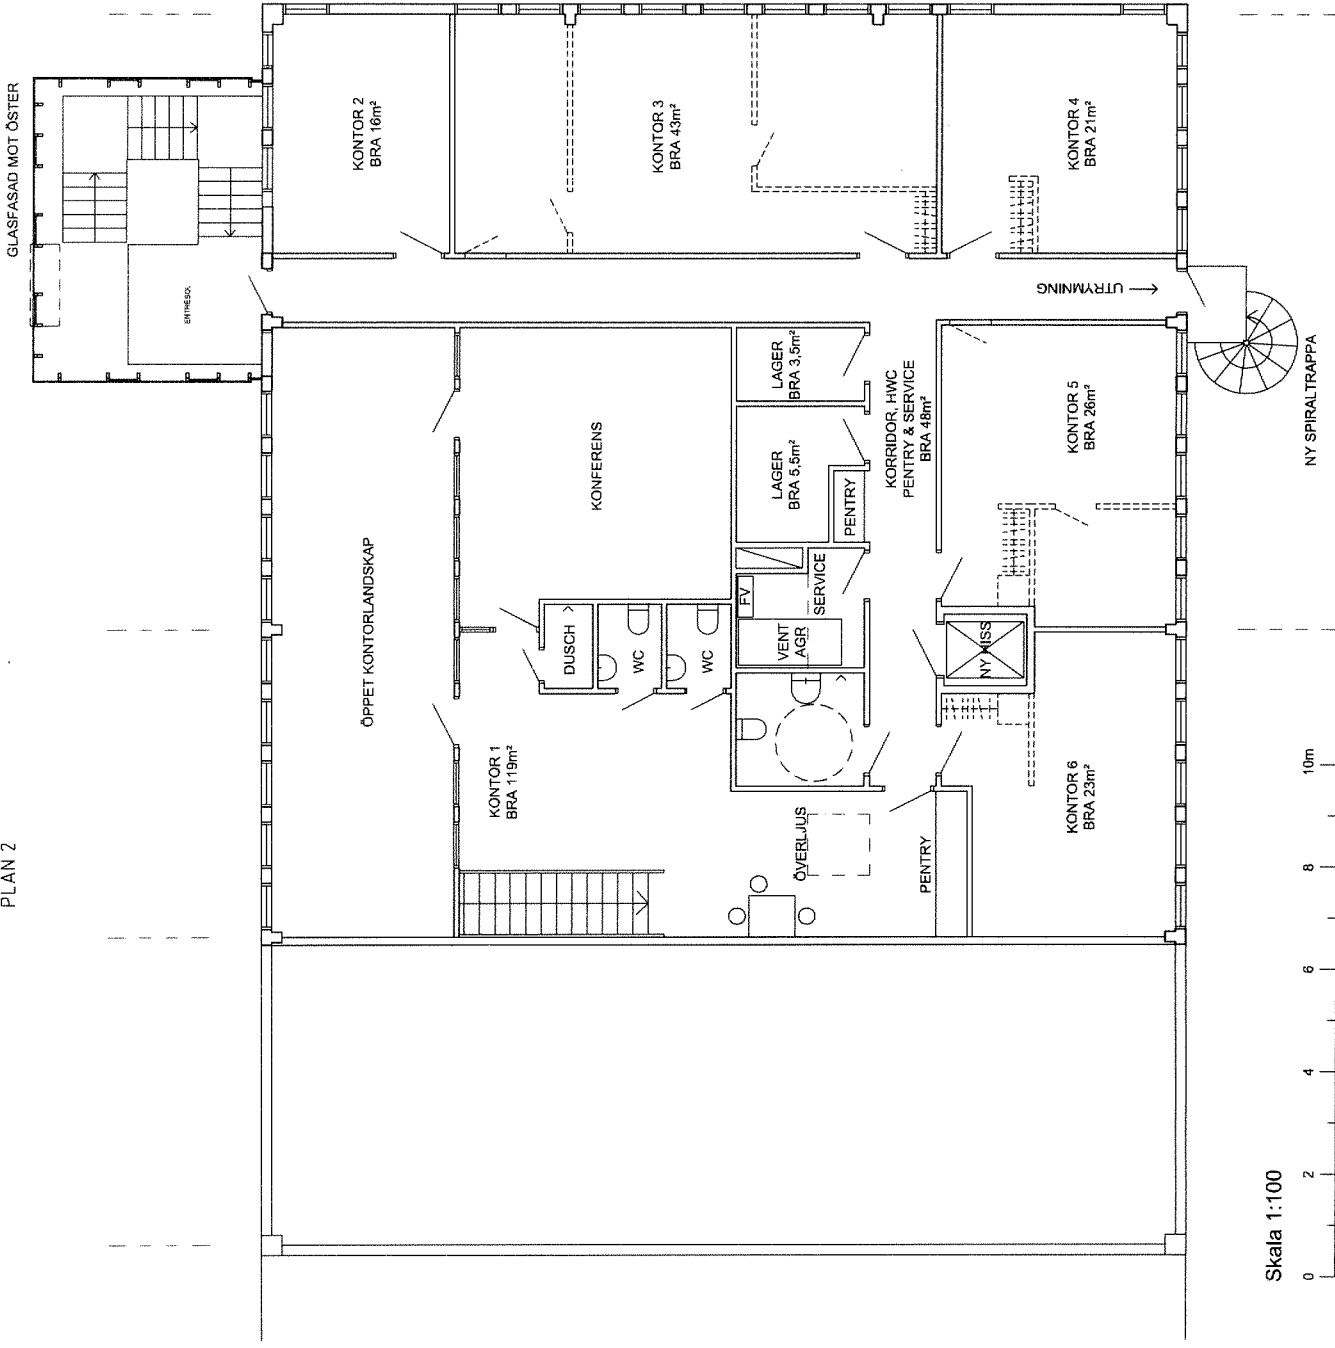

HÄNVISNINGAR

SE A02, A07 OCH A08  
FÖR FÖRKLARINGAR  
OCH FÖRESKRIFTER

PLAN 2

Skala 1:100

PROJEKT	FÖRFRÅGNINGSUNDERLAG	BYGGNADE	BYGGNADE
ADRESS	BACKA 27-40	BYGGNADE	BYGGNADE
BYGGNADE	BACKA BERGGGATA 16	BYGGNADE	BYGGNADE
BYGGNADE	TILLBYGGNAD / OMBYGGNAD	BYGGNADE	BYGGNADE
BYGGNADE	LEGO ARKITEKTUR	BYGGNADE	BYGGNADE
BYGGNADE	Mätningplan 16 411 18 Göteborg 031-09460	BYGGNADE	BYGGNADE
BYGGNADE	D. VASSILJADIS	BYGGNADE	BYGGNADE
BYGGNADE	2014-07-11	BYGGNADE	BYGGNADE
BYGGNADE	M. EKEGREN	BYGGNADE	BYGGNADE
BYGGNADE	PLAN 2	BYGGNADE	BYGGNADE
BYGGNADE	1:100	BYGGNADE	BYGGNADE
BYGGNADE	A3 1:100	BYGGNADE	BYGGNADE
BYGGNADE	A 0.3	BYGGNADE	BYGGNADE