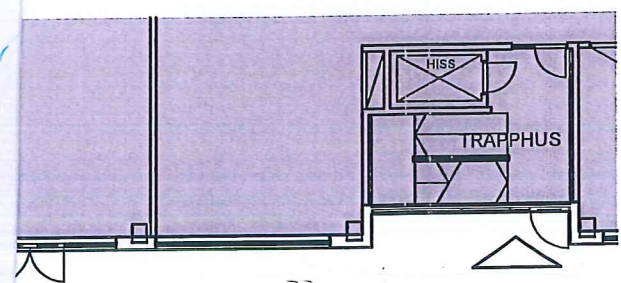

PLAN 1

HANDIKAPPENTRÉ TILL PLAN 2.

SLÄPP FRÅN FASAD ÖPPET NER

SKISS 1

GÖTEBORG TINGSTAD cl-3119

HORISONT ARKITEKTER AB  
 Södra Förstadsgratan 23 b. 211 43 Malmö  
 040 660 10 00 . www.horizontarkitekter.se