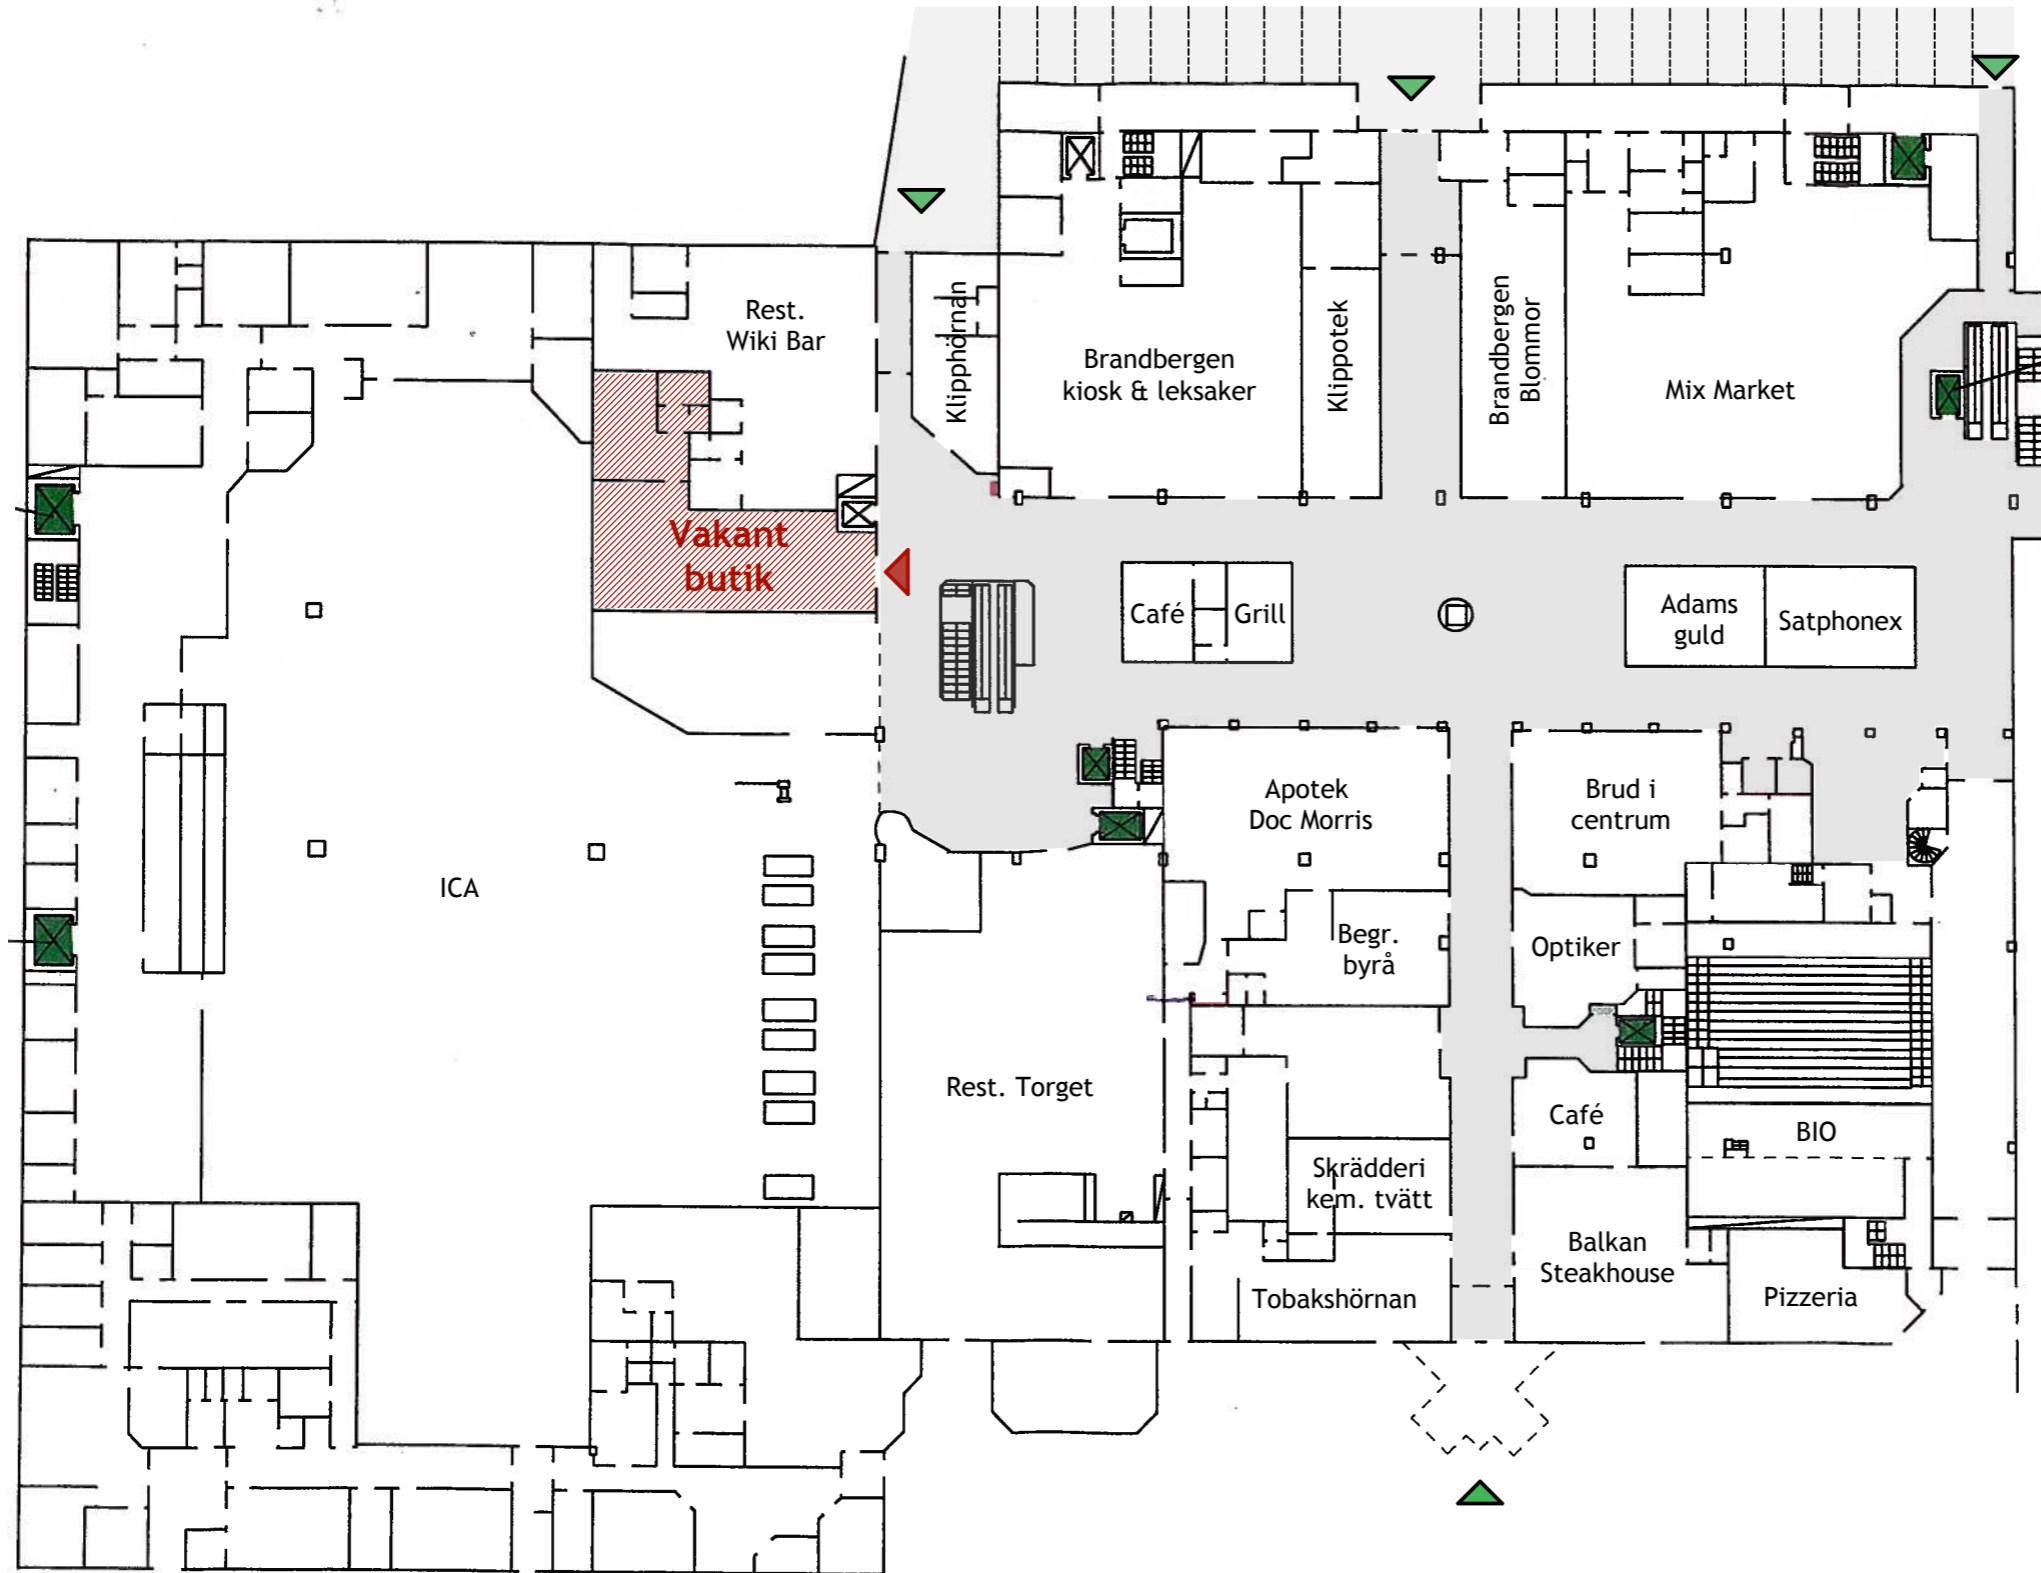

# Övre P-däck

100 meter (1:610)

Ritnr <b>104</b>	
<b>DRIFT</b>	
Innehavare <b>Brandbergen Centrum Haninge</b>	
Ritning <b>Brandbergen Centrum Plan 3</b>	
Kontrollerad av	