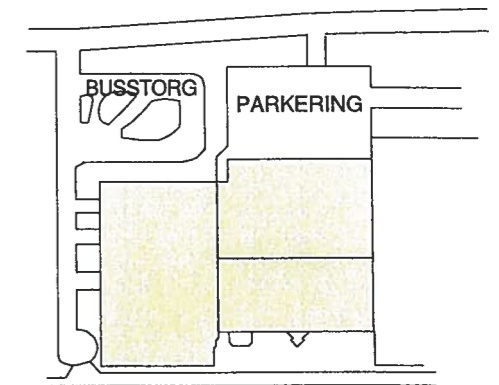

# Övre P-däck

100 meter (1:610)

Ritnr <b>104</b>	
<b>DRIFT</b>	
Innehavare <b>Brandbergen Centrum Haninge</b>	
Ritning <b>Brandbergen Centrum Plan 3</b>	
Kontrollerad av	