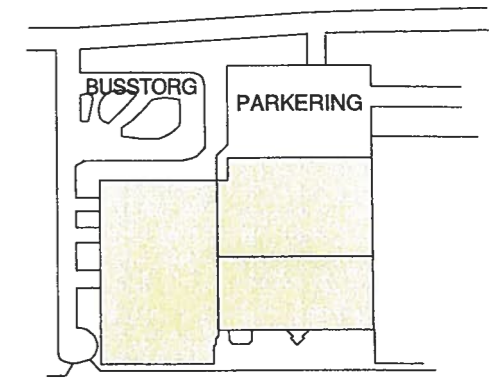

Övre P-däck

100 meter (1:610)

Ritnr <b>104</b>	
<b>DRIFT</b>	
Innehavare <b>Brandbergen Centrum Haninge</b>	
Ritning <b>Brandbergen Centrum Plan 3</b>	
Kontrollerad av	