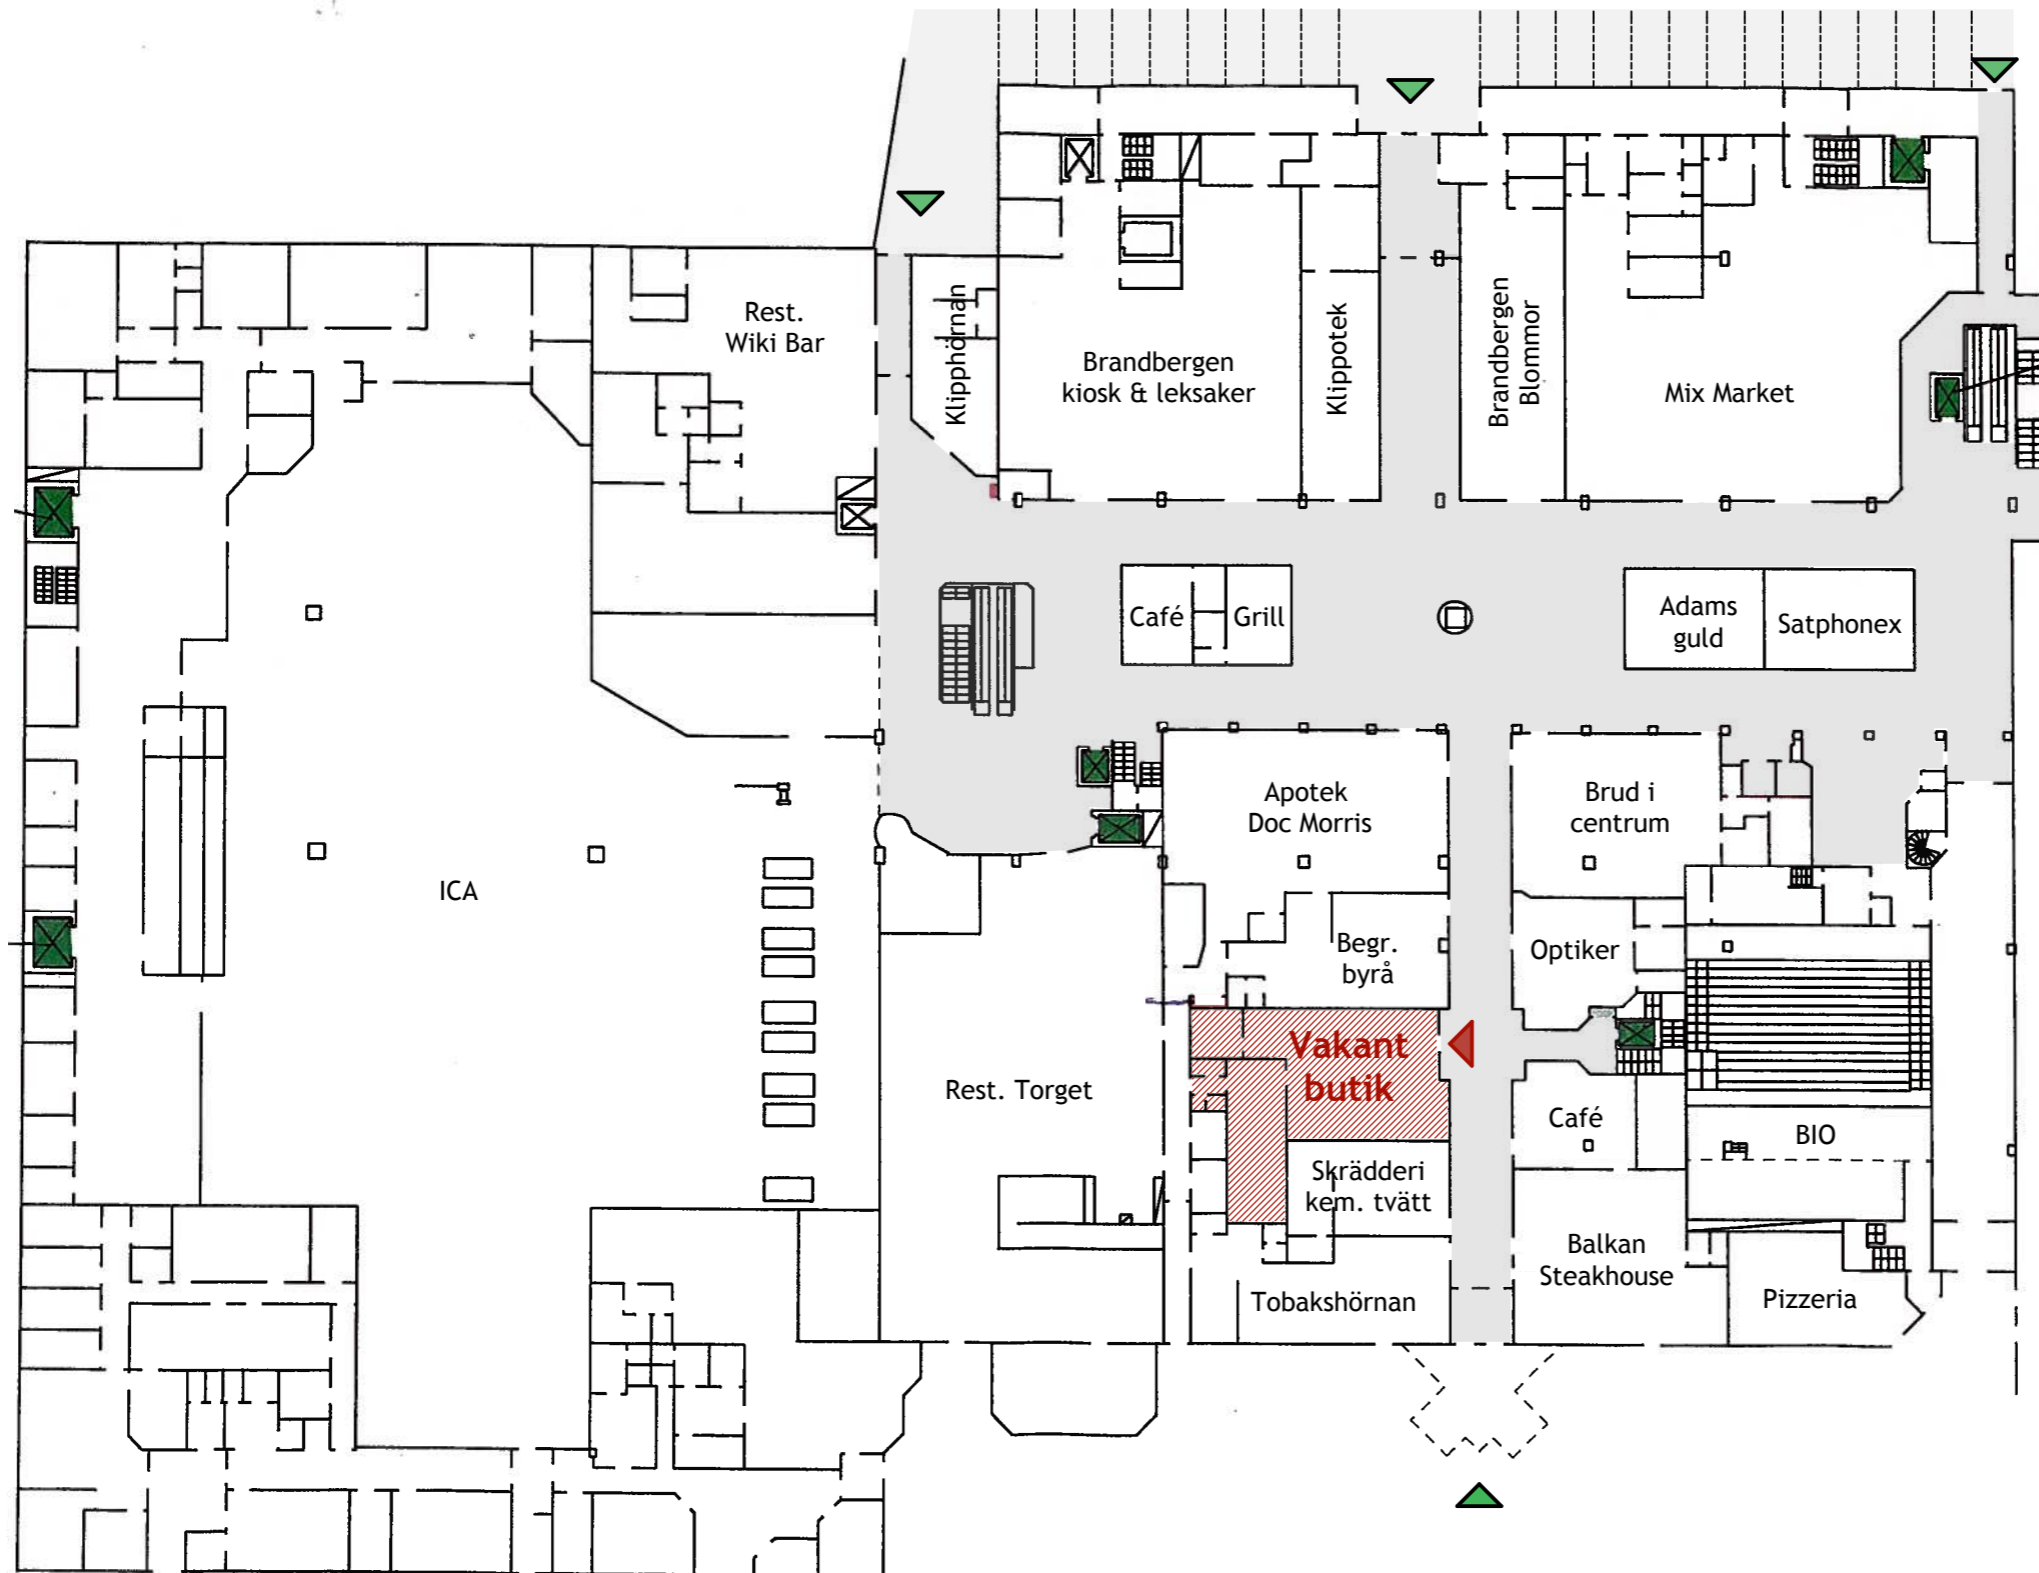

Övre P-däck

100 meter (1:610)

Ritnr <b>104</b>	
<b>DRIFT</b>	
Innehavare <b>Brandbergen Centrum Haninge</b>	
Ritning <b>Brandbergen Centrum Plan 3</b>	
Kontrollerad av	