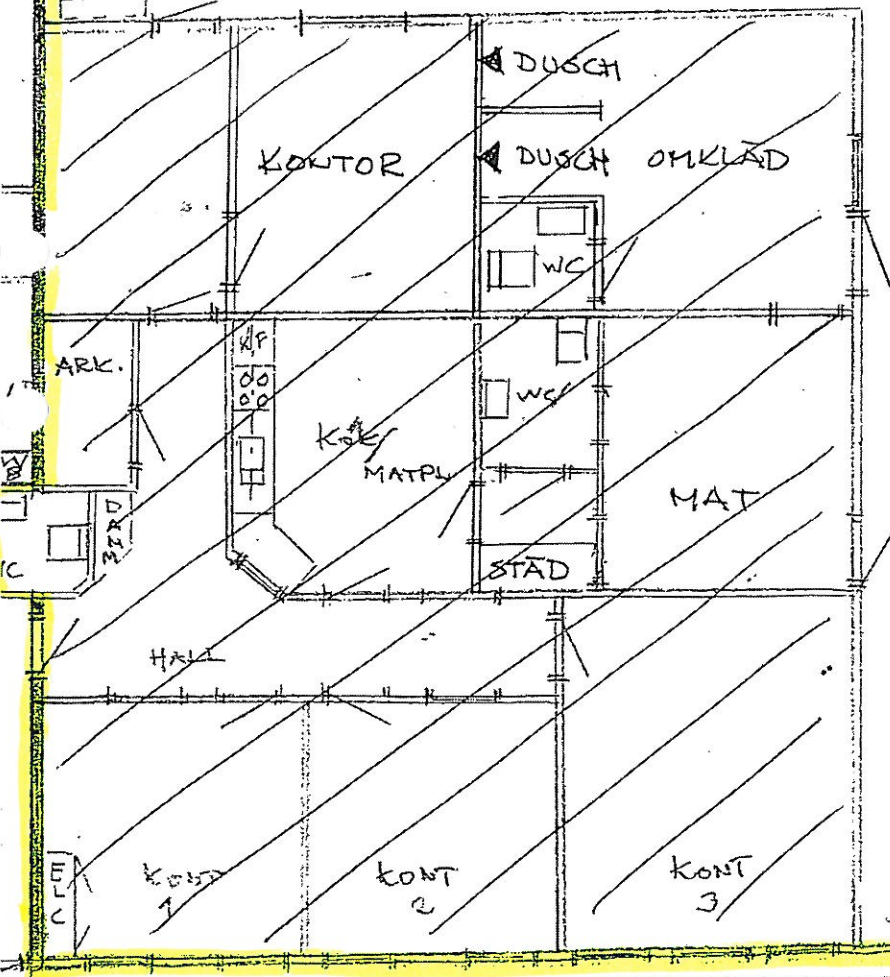

v 12 JKPB

TÄRSKUTPORT
MANUELL

KALLASER

KALLAGER

SKUTPORT

F
E
P
P

ÖVER DEN SNEDSTRECKADE
YTAN FINNS ETT ENTRESOLPLAN

N
O
V
A
L
U
X