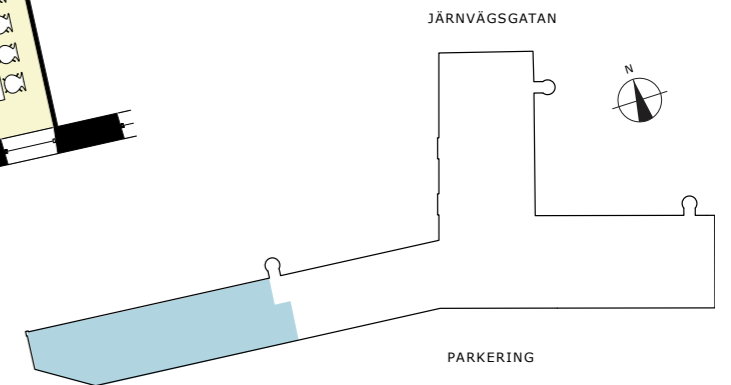

Plan 3

45 Arbetsplatser, varav:  
 3 Rum med 1 plats  
 1 Rum med 2 platser  
 9 grupper med 2-4 platser

1 Konferensrum 10 platser  
 3 Mötesrum 4-8 platser  
 1 matsal / sällskapsrum  
 1 kopieringsrum  
 1 Förråd  
 1 Pentry

LOA ca, lokalyta: 735kvm  
 ger ca 16,3 kvm/arbetsplats

SKALA 1:200 A3