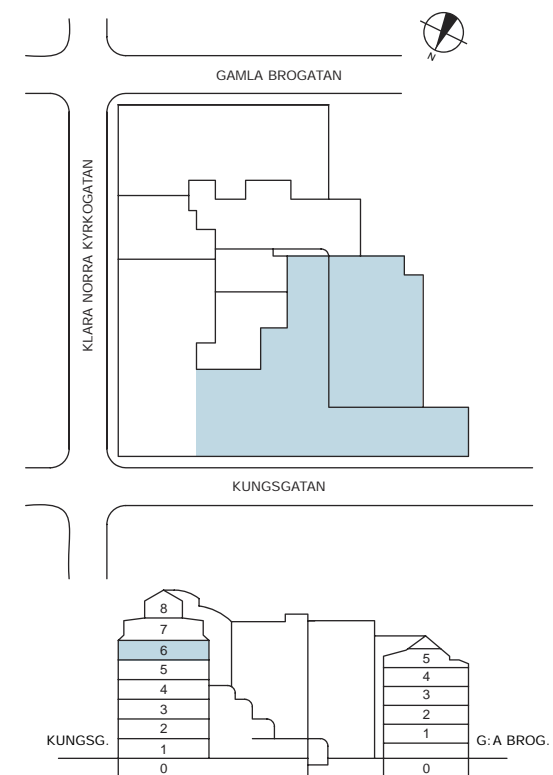

KLARA NORRA KYRKO GATA

KUNGSGATAN

PLAN 6

- 39 arbetsplatser, varav:
- 34 arbetsplatser i storrum
- 5 arbetsplatser i kontorsrum av varierande storlek
- 1 mötesrum à 10 platser
- 1 mötesrum à 8 platser
- 1 mötesrum à 6 platser
- 5 tysta rum à 2 platser
- Pentry och pausyta
- 3 WC varav 1 RWC
- 1 Dusch
- Korskopplingsrum
- Kopiering och miljö
- Förråd
- Städ

LOA, lokalyta: 651 kvm ger ca 17 kvm/arbetsplats

SKALA 1:200 A3

2011-04-29