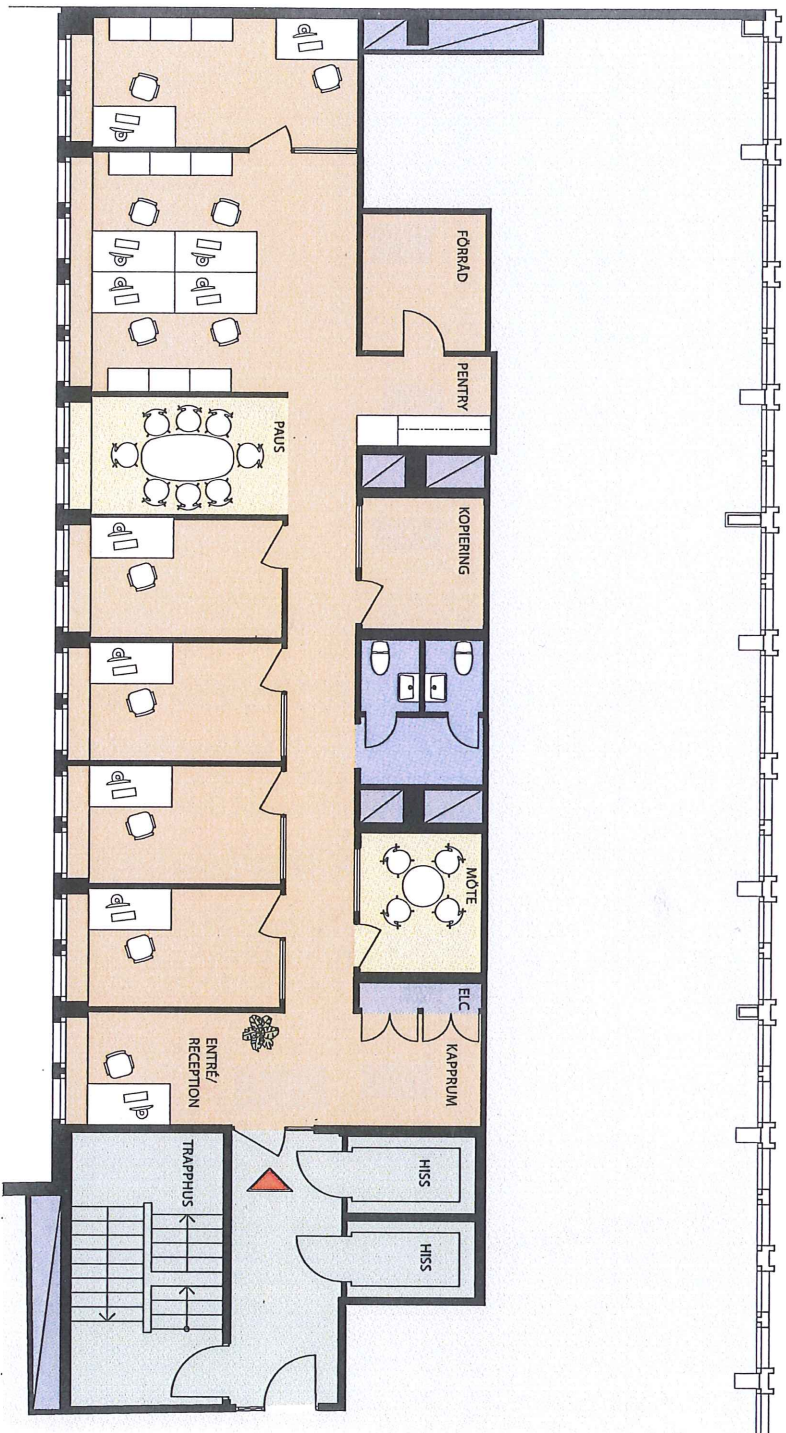

SVEAVÄGEN 66  
Plan 7  
Kv Adonis 17, Stockholm

KAMMAKARGATAN

KAMMAKARGATAN 22,  
PLAN 7  
6 arbetsplatser i enkelrum  
5 arbetsplatser i storrum  
1 mötesrum å 4 platser  
Lokalarea (LOA) ca 160 kvm  
ca 14,5 kvm / arbetsplats