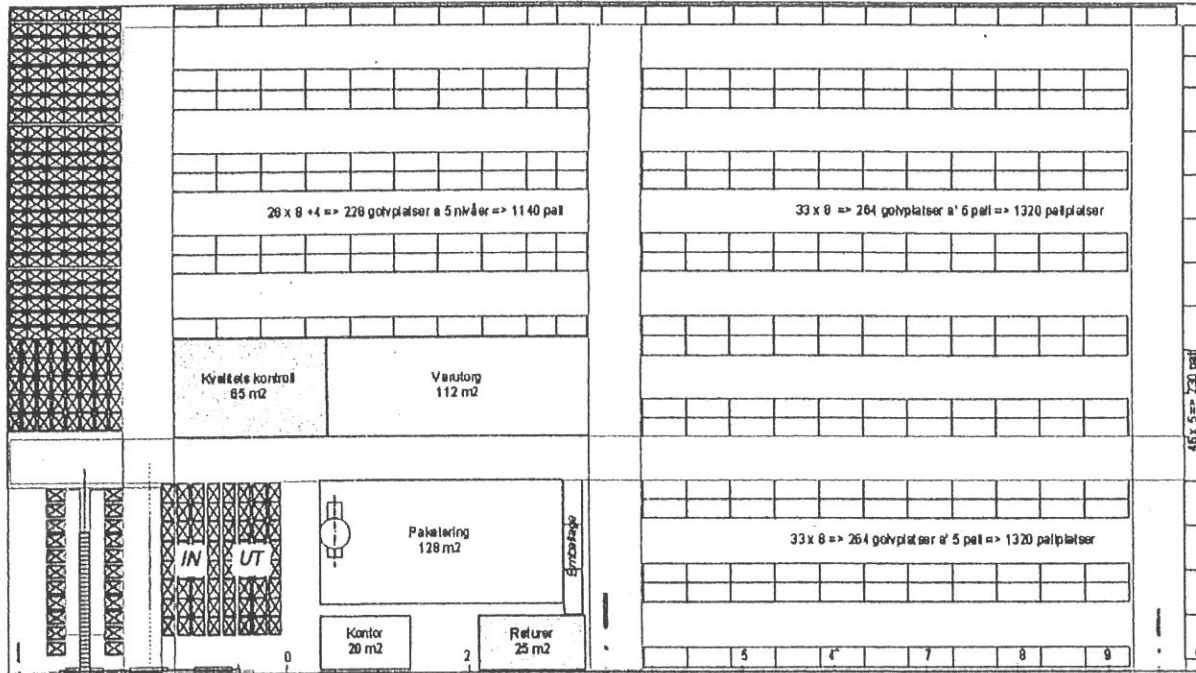

Ny tomtegräns

Totalt
4010 r
3415 r

1.500