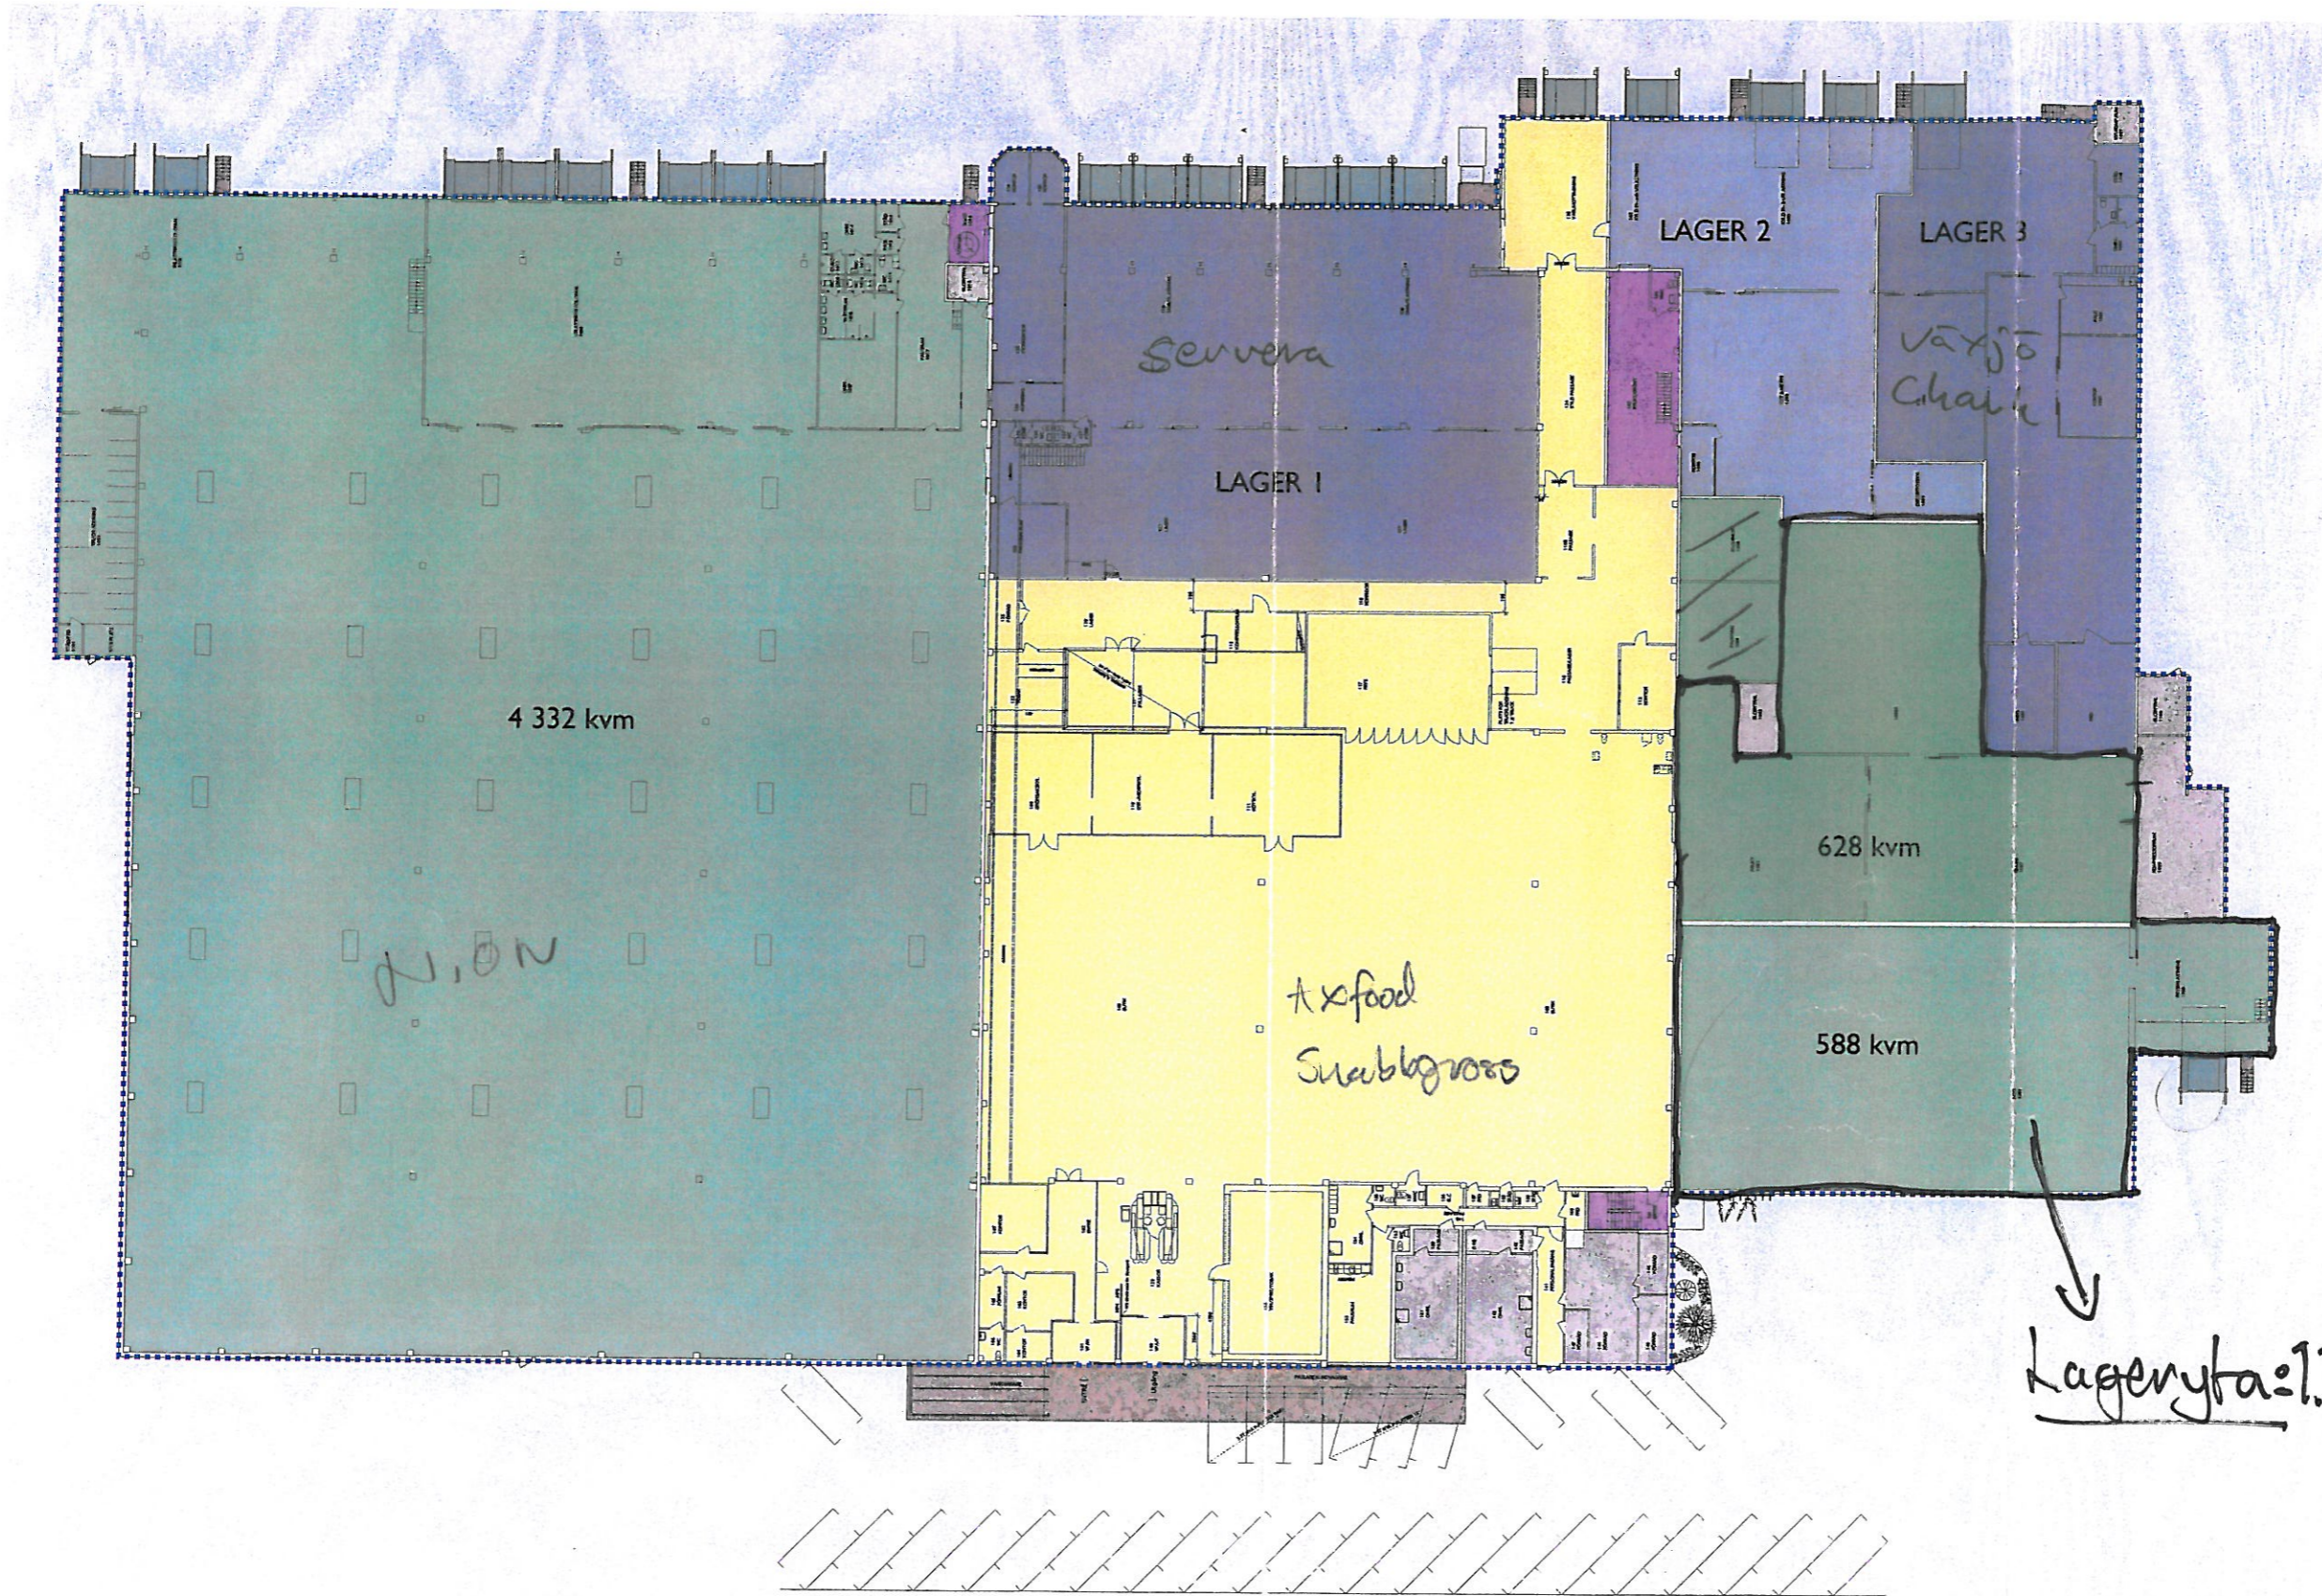

Kv Borret 10 KALMAR

UTHYRBART (BRA, OPA)	
LAGER 1	878 m ²
LAGER 2	401 m ²
LAGER 3	559 m ²
LIVSMEDEL	2 340 m ²
GEMENSAM	90 m ²
VAKANT	5 548 m ²

EJ UTHYRBART (BRA, OPA)	
LASTAREA (OPA)	175 m ²
ÖVRIGT (BRA)	231 m ²
ÖVRIGT (OPA)	161 m ²

BTA	10 228 m ²
-----	-----------------------

Lageryta: 1120 m²