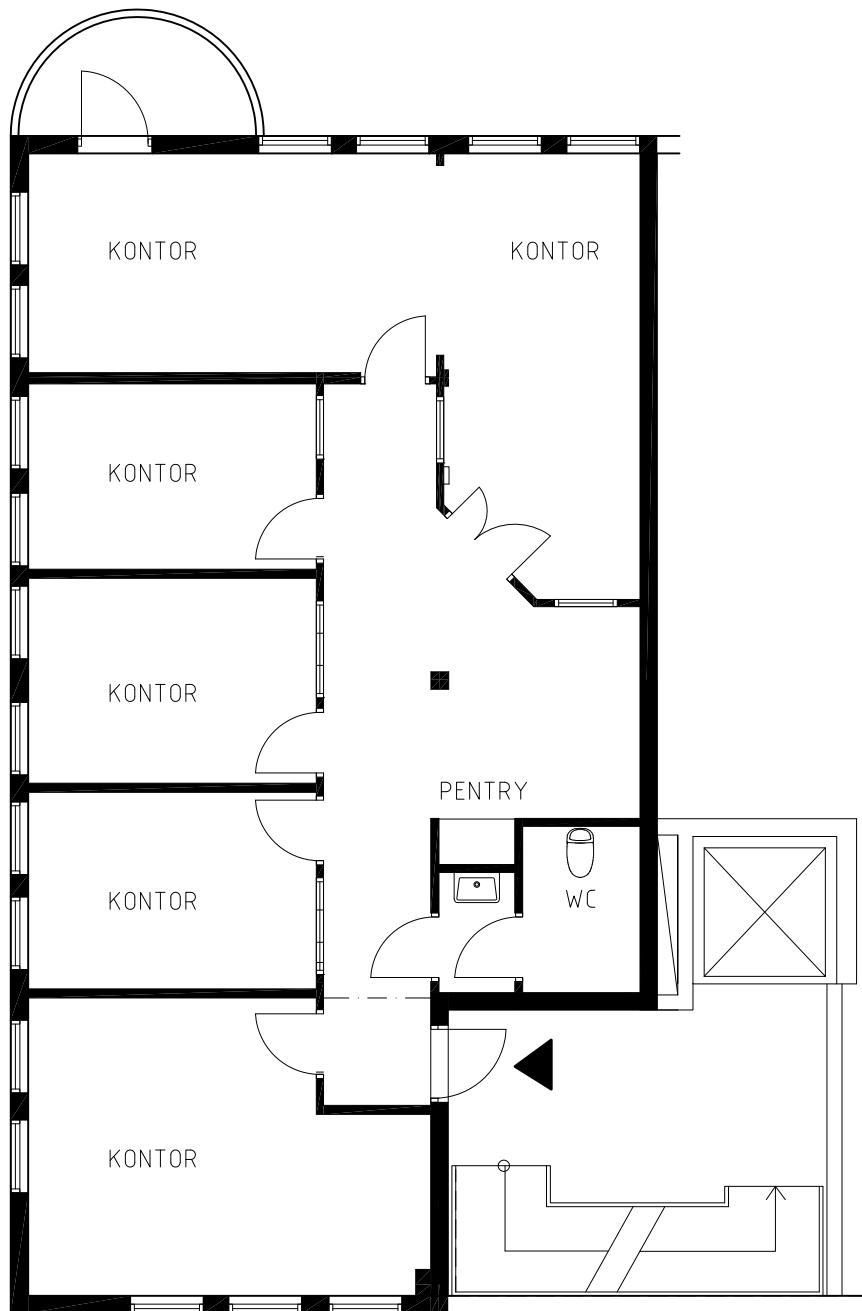

1:100 (A4)

**Palmung Mellin**  
**Fastigheter**

**MARIEHOLMSGATAN 54**

LOKAL 601  
BEFINTLIGT UTSEENDE  
RITAD AV PAMELA PAREDES 110302  
KJELLGREN KAMINSKY ARCHITECTURE AB